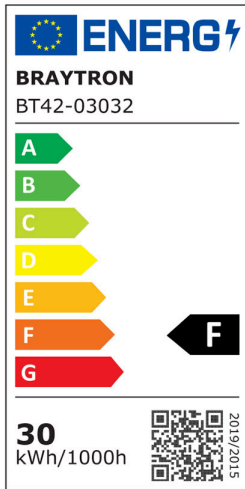

Braytron

TEKNİK VERİ SAYFASI

MODEL

BT42-03032

AÇIKLAMA

BRY-ST81-30W-GRY-220V-6500K-IP65-LED STREET LIGHT

IP65

BRAYTRON SRL

MUNICIPIUL BUCUREȘTI, SECTOR 6, BLD. IULIU MANIU, NR.616, CORP B, ET.1,BUCUREȘTI,Sector 6(RO)
info@braytron.com
www.braytron.com

Genel Özellikler

Model No	: BT42-03032
Üst Kategori	: Dış Mekan Aydınlatma
Alt Kategori	: LED Sokak Lambası
Tür	: Street
Gövde Rengi	: Grey
Lamba Şekli	: Non-Directional
Kısılabilir	: Not-Dimmable
Işık Kaynağı	: LED
Garanti	: 2 Years
Class	: CLASS I
IP	: IP65

Ürün Özellikleri

Watt Gücü	: 30
Renk Sıcaklığı	: 6500K
Quse Lümen	: 3300
Renk Geriverim İndeksi (CRI)	: ≥ 70
Enerji Verimlilik Seviyesi	: E
Işın Açısı	: 110°

Elektriksel Özellikler

Lifetime	: 20000 h
Voltaj	: 220-240V 50/60Hz
Güç Faktörü	: $>0,9$
Material	: Aluminium
Çalışma Sıcaklığı	: -20°C ~ +40°C