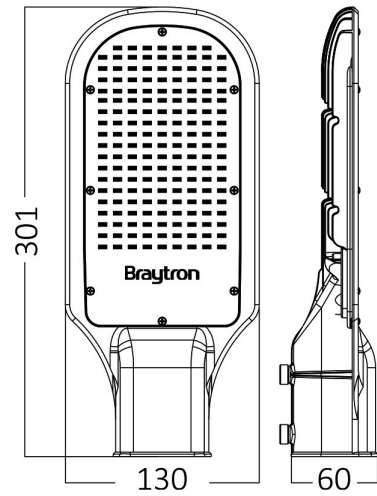

Braytron

TEKNİK VERİ SAYFASI

MODEL

BT42-03032

AÇIKLAMA

BRY-ST81-30W-GRY-220V-6500K-IP65-LED STREET LIGHT

IP65

BRAYTRON SRL

MUNICIPIUL BUCUREȘTI, SECTOR 6, BLD. IULIU MANIU, NR.616, CORP B, ET.1,BUCUREȘTI,Sector 6(RO)
info@braytron.com
www.braytron.com

Genel Özellikler

Model No	: BT42-03032
Üst Kategori	: Dış Mekan Aydınlatma
Alt Kategori	: LED Sokak Lambası
Tür	: Street
Gövde Rengi	: Grey
Lamba Şekli	: Non-Directional
Kısılabilir	: Not-Dimmable
Işık Kaynağı	: LED
Garanti	: 2 Years
Class	: CLASS I
IP	: IP65

Ürün Özellikleri

Watt Gücü	: 30
Renk Sıcaklığı	: 6500K
Quse Lümen	: 3300
Renk Geriverim İndeksi (CRI)	: ≥ 70
Enerji Verimlilik Seviyesi	: E
Işın Açısı	: 110°

Elektriksel Özellikler

Lifetime	: 20000 h
Voltaj	: 220-240V 50/60Hz
Güç Faktörü	: $>0,9$
Material	: Aluminium
Çalışma Sıcaklığı	: -20°C ~ +40°C

Ölçüler & Ağırlık

Ürün Uzunluğu	: 301 mm
Ürün Genişliği	: 130 mm
Ürün Yüksekliği	: 60 mm
Ürün Ağırlığı	: 550 gr

Paketleme Bilgileri

Net Ağırlık	: 0,55 kgs
Brüt Ağırlık	: 0,7 kgs
Koli Adet Bilgisi	: 1
Uzunluk	: 31,5 cm
Genişlik	: 14,5 cm
Yükseklik	: 9 cm
Barkod	: 5949097704482