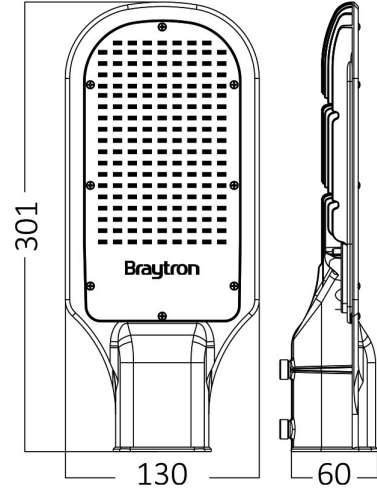

Braytron

TEKNİK VERİ SAYFASI

MODEL

BT42-03032

AÇIKLAMA

BRY-ST81-30W-GRY-220V-6500K-IP65-LED STREET LIGHT

IP65

BRAYTRON SRL

MUNICIPIUL BUCUREȘTI, SECTOR 6, BLD. IULIU MANIU, NR.616, CORP B, ET.1,BUCUREȘTI,Sector 6(RO)
info@braytron.com
www.braytron.com

Genel Özellikler

Model No	: BT42-03032
Üst Kategori	: Dış Mekan Aydınlatma
Alt Kategori	: LED Sokak Lambası
Tür	: Street
Gövde Rengi	: Grey
Lamba Şekli	: Non-Directional
Kısılabilir	: Not-Dimmable
Işık Kaynağı	: LED
Garanti	: 2 Years
Class	: CLASS I
IP	: IP65

Ürün Özellikleri

Watt Gücü	: 30
Renk Sıcaklığı	: 6500K
Quse Lümen	: 3300
Renk Geriverim İndeksi (CRI)	: ≥ 70
Enerji Verimlilik Seviyesi	: E
Işın Açısı	: 110°

Elektriksel Özellikler

Lifetime	: 20000 h
Voltaj	: 220-240V 50/60Hz
Güç Faktörü	: $>0,9$
Material	: Aluminium
Çalışma Sıcaklığı	: -20°C ~ +40°C

Ölçüler & Ağırlık

Ürün Uzunluğu	: 301 mm
Ürün Genişliği	: 130 mm
Ürün Yüksekliği	: 60 mm
Ürün Ağırlığı	: 550 gr

Paketleme Bilgileri

Net Ağırlık	: 0,55 kgs
Brüt Ağırlık	: 0,7 kgs
Koli Adet Bilgisi	: 1
Uzunluk	: 31,5 cm
Genişlik	: 14,5 cm
Yükseklik	: 9 cm
Barkod	: 5949097704482