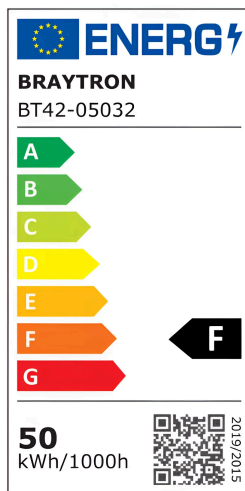

## TECHNISCHES DATENBLATT

MODELL

BT42-05032

BESCHREIBUNG

BRY-ST81-50W-GRY-220V-6500K-IP65-LED STREET LIGHT

BRAYTRON SRL

MUNICIPIUL BUCUREȘTI, SECTOR 6, BLD. IULIU MANIU, NR.616, CORP B, ET.1,BUCUREȘTI, Sector 6(RO)  
info@braytron.com  
www.braytron.com

## Allgemeine Merkmale

Modell	: BT42-05032
Hauptkategorie	: Außenbeleuchtung
Unterkategorie	: LED-Straßenleuchte
Typ	: Street
Gehäusefarbe	: Grey
Lampentyp/Form	: Non-Directional
Dimmbar	: Not-Dimmable
Lichtquelle	: LED
Garantie	: 2 Years
Klasse	: CLASS I
IP (Schutzart)	: IP65

## Product Characteristics

Leistung	: 50
Farbtemperatur	: 6500K
Effektive Lumen	: 5500
Farbwiedergabeindex (CRI)	: $\geq 70$
Energieeffizienzklasse	: E
Lichtabstrahlwinkel	: 110°