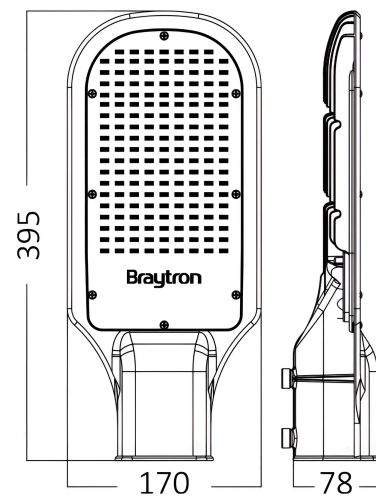

## TECHNISCHES DATENBLATT

MODELL

BT42-05032

BESCHREIBUNG

BRY-ST81-50W-GRY-220V-6500K-IP65-LED STREET LIGHT

BRAYTRON SRL

MUNICIPIUL BUCUREȘTI, SECTOR 6, BLD. IULIU MANIU, NR.616, CORP B, ET.1,BUCUREȘTI, Sector 6(RO)  
info@braytron.com  
www.braytron.com

## Dimensions & Weight

Länge	: 395 mm
Breite	: 170 mm
Höhe	: 78 mm
Gewicht	: 1150 gr