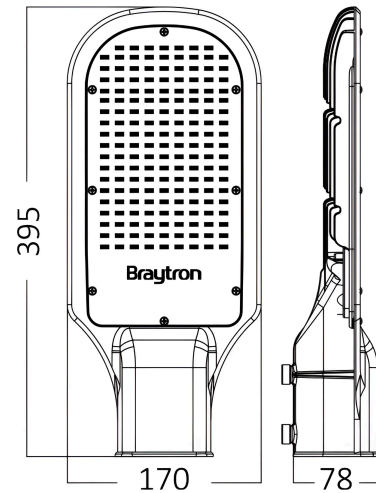

## TECHNISCHES DATENBLATT

MODELL

BT42-05032

BESCHREIBUNG

BRY-ST81-50W-GRY-220V-6500K-IP65-LED STREET LIGHT

BRAYTRON SRL

MUNICIPIUL BUCUREȘTI, SECTOR 6, BLD. IULIU MANIU, NR.616, CORP B, ET.1,BUCUREȘTI, Sector 6(RO)  
info@braytron.com  
www.braytron.com

## Dimensions & Weight

Länge	: 395 mm
Breite	: 170 mm
Höhe	: 78 mm
Gewicht	: 1150 gr