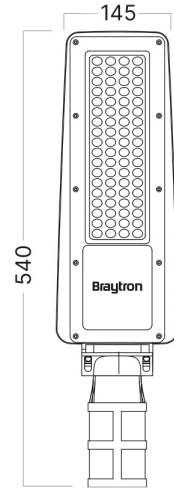

Braytron

TEKNİK VERİ SAYFASI

MODEL BT42-13012

AÇIKLAMA BRY-ST88-30W-GRY-4000K-IP66-LED STREET LIGHT

IP66

BRAYTRON SRL

MUNICIPIUL BUCUREȘTI, SECTOR 6, BLD. IULIU MANIU, NR.616, CORP B, ET.1,BUCUREȘTI, Sector 6(RO)
info@braytron.com
www.braytron.com

Genel Özellikler

Model No	: BT42-13012
Üst Kategori	: Dış Mekan Aydınlatma
Alt Kategori	: LED Sokak Lambası
Tür	: Street
Gövde Rengi	: Grey
Lamba Şekli	: Non-Directional
Kısılabilir	: Not-Dimmable
Işık Kaynağı	: LED
Garanti	: 2 Years
Class	: CLASS I
IP	: IP66
IK	: IK08

Ölçüler & Ağırlık

Ürün Uzunluğu	: 540 mm
Ürün Genişliği	: 145 mm

Paketleme Bilgileri

Koli Adet Bilgisi	: 5
Barkod	: 5949097750588