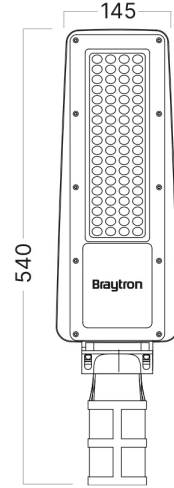

Braytron

TEKNİK VERİ SAYFASI

MODEL BT42-13012

AÇIKLAMA BRY-ST88-30W-GRY-4000K-IP66-LED STREET LIGHT

IP66

BRAYTRON SRL

MUNICIPIUL BUCUREȘTI, SECTOR 6, BLD. IULIU MANIU, NR.616, CORP B, ET.1,BUCUREȘTI, Sector 6(RO)
info@braytron.com
www.braytron.com

Genel Özellikler

Model No	: BT42-13012
Üst Kategori	: Dış Mekan Aydınlatma
Alt Kategori	: LED Sokak Lambası
Tür	: Street
Gövde Rengi	: Grey
Lamba Şekli	: Non-Directional
Kısılabilir	: Not-Dimmable
Işık Kaynağı	: LED
Garanti	: 2 Years
Class	: CLASS I
IP	: IP66
IK	: IK08

Ölçüler & Ağırlık

Ürün Uzunluğu	: 540 mm
Ürün Genişliği	: 145 mm

Paketleme Bilgileri

Koli Adet Bilgisi	: 5
Barkod	: 5949097750588