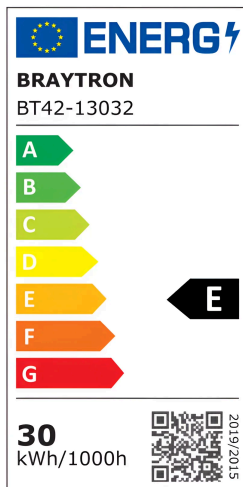

Braytron

TECHNISCHES DATENBLATT

MODELL	BT42-13032
BESCHREIBUNG	BRY-ST88-30W-GRY-6500K-IP66-LED STREET LIGHT

BRAYTRON SRL

MUNICIPIUL BUCUREȘTI, SECTOR 6, BLD. IULIU MANIU, NR.616, CORP B, ET.1,BUCUREȘTI, Sector 6(RO)
info@braytron.com
www.braytron.com

Allgemeine Merkmale

Modell	: BT42-13032
Hauptkategorie	: Außenbeleuchtung
Unterkategorie	: LED-Straßenleuchte
Typ	: Street
Gehäusefarbe	: Grey
Lampentyp/Form	: Non-Directional
Dimmbar	: Not-Dimmable
Lichtquelle	: LED
Garantie	: 2 Years
Klasse	: CLASS I
IP (Schutzart)	: IP66
IK (Schlagschutz)	: IK08

Product Characteristics

Leistung	: 30
Farbtemperatur	: 6500K
Effektive Lumen	: 3450
Farbwiedergabeindex (CRI)	: ≥ 80
Energieeffizienzklasse	: E
Lichtabstrahlwinkel	: 70x140°

Elektrische Eigenschaften

Lebensdauer	: 20000 h
Spannung	: 220-240V 50/60Hz
Leistungsfaktor	: $>0,9$
Material	: Aluminium-PC
Arbeitstemperatur	: -20°C ~ +40°C