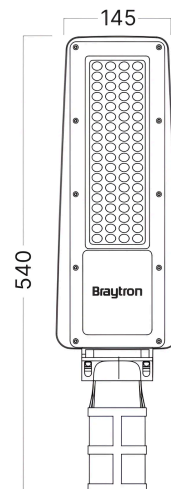

Braytron

TECHNISCHES DATENBLATT

MODELL	BT42-13032
BESCHREIBUNG	BRY-ST88-30W-GRY-6500K-IP66-LED STREET LIGHT

BRAYTRON SRL

MUNICIPIUL BUCUREȘTI, SECTOR 6, BLD. IULIU MANIU, NR.616, CORP B, ET.1,BUCUREȘTI, Sector 6(RO)
info@braytron.com
www.braytron.com

Allgemeine Merkmale

Modell	: BT42-13032
Hauptkategorie	: Außenbeleuchtung
Unterkategorie	: LED-Straßenleuchte
Typ	: Street
Gehäusefarbe	: Grey
Lampentyp/Form	: Non-Directional
Dimmbar	: Not-Dimmable
Lichtquelle	: LED
Garantie	: 2 Years
Klasse	: CLASS I
IP (Schutzart)	: IP66
IK (Schlagschutz)	: IK08

Dimensions & Weight

Länge	: 540 mm
Breite	: 145 mm

Paket-Informationen

Stückzahl pro Karton (PCS/CTN)	: 5
EAN-Code	: 5949097749452