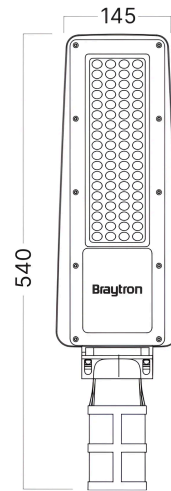

Braytron

TECHNISCHES DATENBLATT

MODELL	BT42-13032
BESCHREIBUNG	BRY-ST88-30W-GRY-6500K-IP66-LED STREET LIGHT

BRAYTRON SRL

MUNICIPIUL BUCUREȘTI, SECTOR 6, BLD. IULIU MANIU, NR.616, CORP B, ET.1,BUCUREȘTI, Sector 6(RO)
info@braytron.com
www.braytron.com

Allgemeine Merkmale

Modell	: BT42-13032
Hauptkategorie	: Außenbeleuchtung
Unterkategorie	: LED-Straßenleuchte
Typ	: Street
Gehäusefarbe	: Grey
Lampentyp/Form	: Non-Directional
Dimmbar	: Not-Dimmable
Lichtquelle	: LED
Garantie	: 2 Years
Klasse	: CLASS I
IP (Schutzart)	: IP66
IK (Schlagschutz)	: IK08

Dimensions & Weight

Länge	: 540 mm
Breite	: 145 mm

Paket-Informationen

Stückzahl pro Karton (PCS/CTN)	: 5
EAN-Code	: 5949097749452