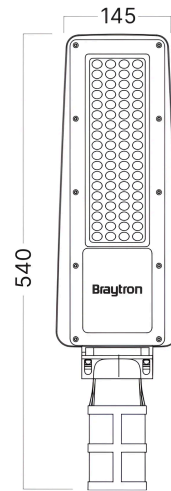

## TECHNICAL DATA SHEET

MODEL	BT42-13032
DESCRIPTION	BRY-ST88-30W-GRY-6500K-IP66-LED STREET LIGHT

BRAYTRON SRL

MUNICIPIUL BUCUREȘTI, SECTOR 6, BLD. IULIU MANIU, NR.616, CORP B, ET.1,BUCUREȘTI,Sector 6(RO)  
info@braytron.com  
www.braytron.com

## Dimensions & Weight

P. Length	:	540 mm
P. Width	:	145 mm