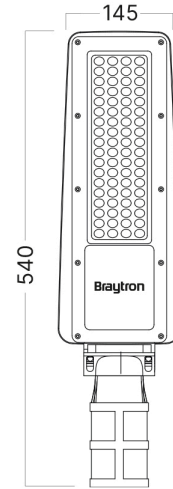

## TEKNİK VERİ SAYFASI

MODEL BT42-13032

AÇIKLAMA BRY-ST88-30W-GRY-6500K-IP66-LED STREET LIGHT

IP66

BRAYTRON SRL

MUNICIPIUL BUCUREȘTI, SECTOR 6, BLD. IULIU MANIU, NR.616, CORP B, ET.1,BUCUREȘTI, Sector 6(RO)  
info@braytron.com  
www.braytron.com

## Ölçüler & Ağırlık

Ürün Uzunluğu	: 540 mm
Ürün Genişliği	: 145 mm