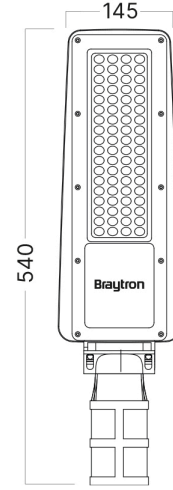

## TEKNİK VERİ SAYFASI

MODEL BT42-13032

AÇIKLAMA BRY-ST88-30W-GRY-6500K-IP66-LED STREET LIGHT

IP66

BRAYTRON SRL

MUNICIPIUL BUCUREȘTI, SECTOR 6, BLD. IULIU MANIU, NR.616, CORP B, ET.1,BUCUREȘTI, Sector 6(RO)  
info@braytron.com  
www.braytron.com

## Genel Özellikler

Model No	: BT42-13032
Üst Kategori	: Dış Mekan Aydınlatma
Alt Kategori	: LED Sokak Lambası
Tür	: Street
Gövde Rengi	: Grey
Lamba Şekli	: Non-Directional
Kısılabilir	: Not-Dimmable
Işık Kaynağı	: LED
Garanti	: 2 Years
Class	: CLASS I
IP	: IP66
IK	: IK08

## Ölçüler & Ağırlık

Ürün Uzunluğu	: 540 mm
Ürün Genişliği	: 145 mm