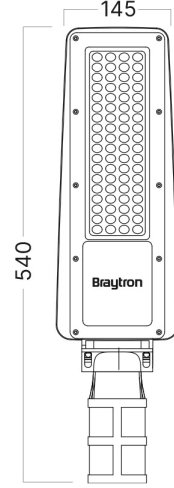

Braytron

TEKNİK VERİ SAYFASI

MODEL BT42-15012

AÇIKLAMA BRY-ST88-50W-GRY-4000K-IP66-LED STREET LIGHT

IP66

BRAYTRON SRL

MUNICIPIUL BUCUREȘTI, SECTOR 6, BLD. IULIU MANIU, NR.616, CORP B, ET.1,BUCUREȘTI, Sector 6(RO)
info@braytron.com
www.braytron.com

Genel Özellikler

Model No	: BT42-15012
Üst Kategori	: Dış Mekan Aydınlatma
Alt Kategori	: LED Sokak Lambası
Tür	: Street
Gövde Rengi	: Grey
Lamba Şekli	: Non-Directional
Kısılabilir	: Not-Dimmable
Işık Kaynağı	: LED
Garanti	: 2 Years
Class	: CLASS I
IP	: IP66
IK	: IK08

Ürün Özellikleri

Watt Gücü	: 50
Renk Sıcaklığı	: 4000K
Quse Lümen	: 5750
Renk Geriverim İndeksi (CRI)	: ≥ 80
Enerji Verimlilik Seviyesi	: E
Işın Açısı	: 70x140°

Elektriksel Özellikler

Lifetime	: 20000 h
Voltaj	: 220-240V 50/60Hz
Güç Faktörü	: $>0,9$
Material	: Aluminium-PC
Çalışma Sıcaklığı	: -20°C ~ +40°C

Ölçüler & Ağırlık

Ürün Uzunluğu	: 540 mm
Ürün Genişliği	: 145 mm

Paketleme Bilgileri

Koli Adet Bilgisi	: 5
Barkod	: 5949097750595