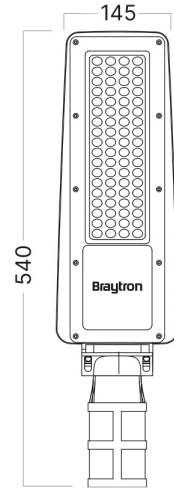

Braytron

TEKNİK VERİ SAYFASI

MODEL BT42-15012

AÇIKLAMA BRY-ST88-50W-GRY-4000K-IP66-LED STREET LIGHT

IP66

BRAYTRON SRL

MUNICIPIUL BUCUREȘTI, SECTOR 6, BLD. IULIU MANIU, NR.616, CORP B, ET.1,BUCUREȘTI, Sector 6(RO)
info@braytron.com
www.braytron.com

Genel Özellikler

Model No	: BT42-15012
Üst Kategori	: Dış Mekan Aydınlatma
Alt Kategori	: LED Sokak Lambası
Tür	: Street
Gövde Rengi	: Grey
Lamba Şekli	: Non-Directional
Kısılabilir	: Not-Dimmable
Işık Kaynağı	: LED
Garanti	: 2 Years
Class	: CLASS I
IP	: IP66
IK	: IK08

Ürün Özellikleri

Watt Gücü	: 50
Renk Sıcaklığı	: 4000K
Quse Lümen	: 5750
Renk Geriverim İndeksi (CRI)	: ≥ 80
Enerji Verimlilik Seviyesi	: E
Işın Açısı	: 70x140°

Elektriksel Özellikler

Lifetime	: 20000 h
Voltaj	: 220-240V 50/60Hz
Güç Faktörü	: $>0,9$
Material	: Aluminium-PC
Çalışma Sıcaklığı	: -20°C ~ +40°C

Ölçüler & Ağırlık

Ürün Uzunluğu	: 540 mm
Ürün Genişliği	: 145 mm

Paketleme Bilgileri

Koli Adet Bilgisi	: 5
Barkod	: 5949097750595