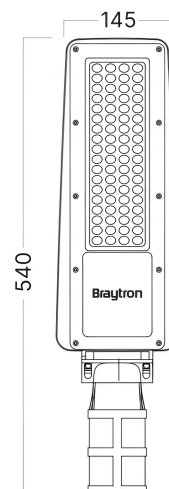

Braytron

TECHNISCHES DATENBLATT

MODELL	BT42-15032
BESCHREIBUNG	BRY-ST88-50W-GRY-6500K-IP66-LED STREET LIGHT

BRAYTRON SRL

MUNICIPIUL BUCUREȘTI, SECTOR 6, BLD. IULIU MANIU, NR.616, CORP B, ET.1,BUCUREȘTI, Sector 6(RO)
info@braytron.com
www.braytron.com

Allgemeine Merkmale

Modell	: BT42-15032
Hauptkategorie	: Außenbeleuchtung
Unterkategorie	: LED-Straßenleuchte
Typ	: Street
Gehäusefarbe	: Grey
Lampentyp/Form	: Non-Directional
Dimmbar	: Not-Dimmable
Lichtquelle	: LED
Garantie	: 2 Years
Klasse	: CLASS I
IP (Schutzart)	: IP66
IK (Schlagschutz)	: IK08

Dimensions & Weight

Länge	: 540 mm
Breite	: 145 mm

Paket-Informationen

Stückzahl pro Karton (PCS/CTN)	: 5
EAN-Code	: 5949097749469