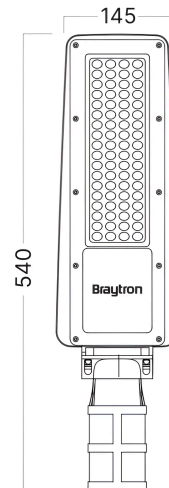

Braytron

TECHNISCHES DATENBLATT

MODELL	BT42-15032
BESCHREIBUNG	BRY-ST88-50W-GRY-6500K-IP66-LED STREET LIGHT

BRAYTRON SRL

MUNICIPIUL BUCUREȘTI, SECTOR 6, BLD. IULIU MANIU, NR.616, CORP B, ET.1,BUCUREȘTI, Sector 6(RO)
info@braytron.com
www.braytron.com

Allgemeine Merkmale

Modell	: BT42-15032
Hauptkategorie	: Außenbeleuchtung
Unterkategorie	: LED-Straßenleuchte
Typ	: Street
Gehäusefarbe	: Grey
Lampentyp/Form	: Non-Directional
Dimmbar	: Not-Dimmable
Lichtquelle	: LED
Garantie	: 2 Years
Klasse	: CLASS I
IP (Schutzart)	: IP66
IK (Schlagschutz)	: IK08

Dimensions & Weight

Länge	: 540 mm
Breite	: 145 mm

Paket-Informationen

Stückzahl pro Karton (PCS/CTN)	: 5
EAN-Code	: 5949097749469