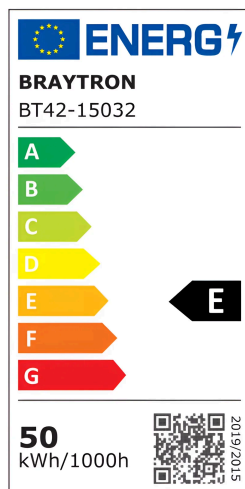

Braytron

TECHNISCHES DATENBLATT

MODELL	BT42-15032
BESCHREIBUNG	BRY-ST88-50W-GRY-6500K-IP66-LED STREET LIGHT

BRAYTRON SRL

MUNICIPIUL BUCUREȘTI, SECTOR 6, BLD. IULIU MANIU, NR.616, CORP B, ET.1,BUCUREȘTI, Sector 6(RO)
info@braytron.com
www.braytron.com

Allgemeine Merkmale

Modell	: BT42-15032
Hauptkategorie	: Außenbeleuchtung
Unterkategorie	: LED-Straßenleuchte
Typ	: Street
Gehäusefarbe	: Grey
Lampentyp/Form	: Non-Directional
Dimmbar	: Not-Dimmable
Lichtquelle	: LED
Garantie	: 2 Years
Klasse	: CLASS I
IP (Schutzart)	: IP66
IK (Schlagschutz)	: IK08

Product Characteristics

Leistung	: 50
Farbtemperatur	: 6500K
Effektive Lumen	: 5750
Farbwiedergabeindex (CRI)	: ≥ 80
Energieeffizienzklasse	: E
Lichtabstrahlwinkel	: 70x140°

Elektrische Eigenschaften

Lebensdauer	: 20000 h
Spannung	: 220-240V 50/60Hz
Leistungsfaktor	: $>0,9$
Material	: Aluminium-PC
Arbeitstemperatur	: -20°C ~ +40°C