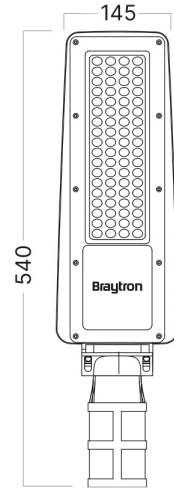

BRAYTRON SRL

MUNICIPIUL BUCUREȘTI, SECTOR 6, BLD. IULIU MANIU, NR.616, CORP B, ET.1,BUCUREȘTI, Sector 6(RO)
info@braytron.com
www.braytron.com