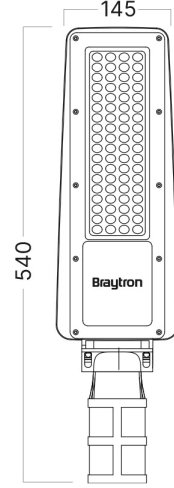

## TEKNİK VERİ SAYFASI

MODEL BT42-15032

AÇIKLAMA BRY-ST88-50W-GRY-6500K-IP66-LED STREET LIGHT

IP66

BRAYTRON SRL

MUNICIPIUL BUCUREȘTI, SECTOR 6, BLD. IULIU MANIU, NR.616, CORP B, ET.1,BUCUREȘTI, Sector 6(RO)  
info@braytron.com  
www.braytron.com

## Ölçüler & Ağırlık

Ürün Uzunluğu	: 540 mm
Ürün Genişliği	: 145 mm