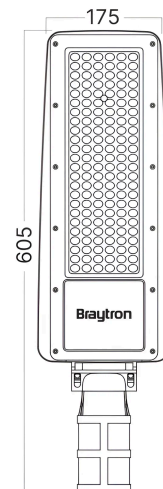

Braytron

ТЕХНИЧКИ ЛИСТ

МОДЕЛ	BT42-19112
ОПИС	BRY-ST88-100W-GRY-4000K-IP66-LED STREET LIGHT

BRAYTRON SRL

MUNICIPIUL BUCUREȘTI, SECTOR 6, BLD. IULIU MANIU, NR.616, CORP B, ET.1,BUCUREȘTI, Sector 6(RO)
info@braytron.com
www.braytron.com