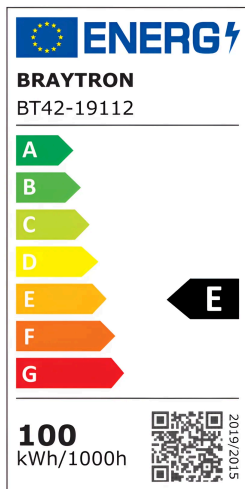

Braytron

ТЕХНИЧКИ ЛИСТ

МОДЕЛ	BT42-19112
ОПИС	BRY-ST88-100W-GRY-4000K-IP66-LED STREET LIGHT

BRAYTRON SRL

MUNICIPIUL BUCUREȘTI, SECTOR 6, BLD. IULIU MANIU, NR.616, CORP B, ET.1,BUCUREȘTI, Sector 6(RO)
info@braytron.com
www.braytron.com