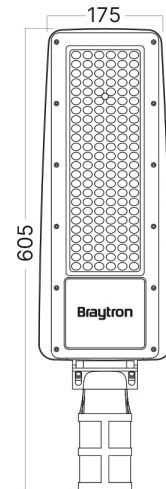

Braytron

TEKNİK VERİ SAYFASI

MODEL

BT42-19112

AÇIKLAMA

BRY-ST88-100W-GRY-4000K-IP66-LED STREET LIGHT

IP66

BRAYTRON SRL

MUNICIPIUL BUCUREȘTI, SECTOR 6, BLD. IULIU MANIU, NR.616, CORP B, ET.1,BUCUREȘTI, Sector 6(RO)
info@braytron.com
www.braytron.com

Sayfa 1 / 2

Genel Özellikler

Model No	: BT42-19112
Üst Kategori	: Dış Mekan Aydınlatma
Alt Kategori	: LED Sokak Lambası
Tür	: Street
Gövde Rengi	: Grey
Lamba Şekli	: Non-Directional
Kısılabilir	: Not-Dimmable
Işık Kaynağı	: LED
Garanti	: 2 Years
Class	: CLASS I
IP	: IP66

Ölçüler & Ağırlık

Ürün Uzunluğu	: 605 mm
Ürün Genişliği	: 175 mm
Ürün Ağırlığı	: 1150 gr

Paketleme Bilgileri

Net Ağırlık	: 5,8 kgs
Brüt Ağırlık	: 7,6 kgs
Koli Adet Bilgisi	: 5
Uzunluk	: 65 cm
Genişlik	: 41 cm
Yükseklik	: 21 cm
Barkod	: 5949097748264