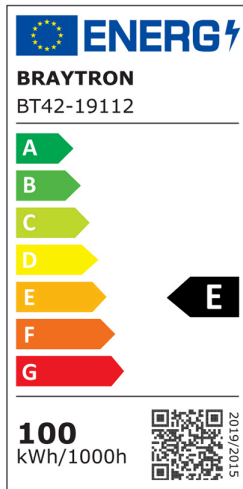

Braytron

TEKNİK VERİ SAYFASI

MODEL

BT42-19112

AÇIKLAMA

BRY-ST88-100W-GRY-4000K-IP66-LED STREET LIGHT

IP66

BRAYTRON SRL

MUNICIPIUL BUCUREȘTI, SECTOR 6, BLD. IULIU MANIU, NR.616, CORP B, ET.1,BUCUREȘTI, Sector 6(RO)
info@braytron.com
www.braytron.com

Sayfa 1 / 2

Genel Özellikler

Model No	: BT42-19112
Üst Kategori	: Dış Mekan Aydınlatma
Alt Kategori	: LED Sokak Lambası
Tür	: Street
Gövde Rengi	: Grey
Lamba Şekli	: Non-Directional
Kısılabilir	: Not-Dimmable
Işık Kaynağı	: LED
Garanti	: 2 Years
Class	: CLASS I
IP	: IP66

Ürün Özellikleri

Watt Gücü	: 100
Renk Sıcaklığı	: 4000K
Quse Lümen	: 11500
Renk Geriverim İndeksi (CRI)	: ≥ 80
Enerji Verimlilik Seviyesi	: E
Işın Açısı	: 70x140°

Elektriksel Özellikler

Lifetime	: 20000 h
Voltaj	: 220-240V 50/60Hz
Güç Faktörü	: $>0,9$
Material	: Aluminium-PC
Çalışma Sıcaklığı	: -20°C ~ +40°C