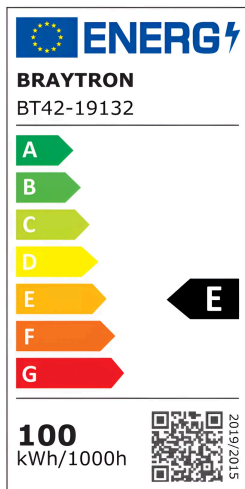

Braytron

ТЕХНИЧКИ ЛИСТ

МОДЕЛ	BT42-19132
ОПИС	BRY-ST88-100W-GRY-6500K-IP66-LED STREET LIGHT

BRAYTRON SRL

MUNICIPIUL BUCUREȘTI, SECTOR 6, BLD. IULIU MANIU, NR.616, CORP B, ET.1,BUCUREȘTI, Sector 6(RO)
info@braytron.com
www.braytron.com

Opšte karakteristike

Model	: BT42-19132
Glavna kategorija	: Spoljašnja rasveta
Podkategorija	: LED ulična lampa
Tip	: Street
Boja kućišta	: Grey
Oblik lampe	: Non-Directional
Dimmabilno	: Not-Dimmable
Izvor svetlosti	: LED
Garancija	: 2 Years
Klasa	: CLASS I
IP (Stepen zaštite)	: IP66

Karakteristike proizvoda

Snaga	: 100
Temperatura boje	: 6500K
Efektivni lumeni	: 11500
Indeks reprodukcije boja (CRI)	: ≥ 80
Nivo energetske efikasnosti	: E
Ugao emitovanja svetlosti	: 70x140°

Električne karakteristike

Vek trajanja	: 20000 h
Napon	: 220-240V 50/60Hz
Faktor snage	: $>0,9$
Materijal	: Aluminium-PC
Radna temperatura	: -20°C ~ +40°C

Dimenzije i težina artikla

Dužina	: 605 mm
Širina	: 175 mm
Težina	: 1150 gr