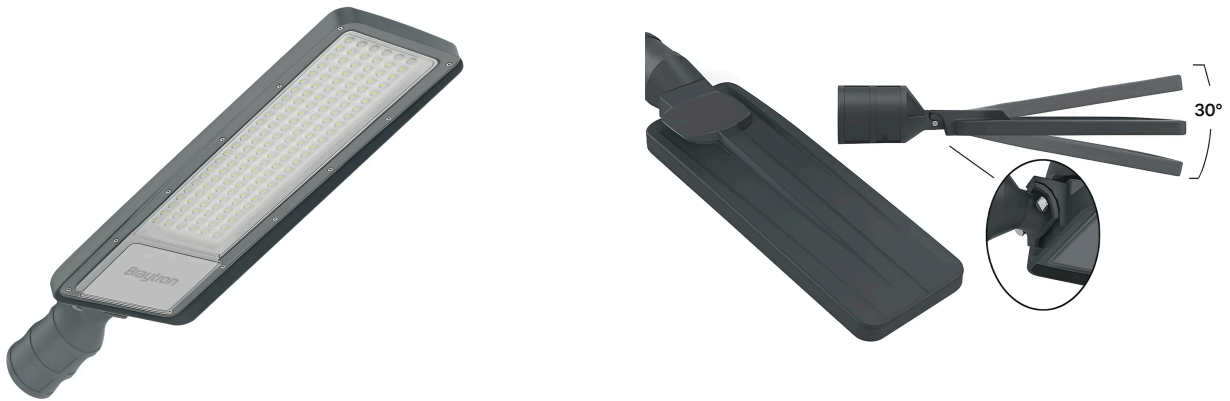

Braytron

ТЕХНИЧКИ ЛИСТ

МОДЕЛ	BT42-19132
ОПИС	BRY-ST88-100W-GRY-6500K-IP66-LED STREET LIGHT

BRAYTRON SRL

MUNICIPIUL BUCUREȘTI, SECTOR 6, BLD. IULIU MANIU, NR.616, CORP B, ET.1,BUCUREȘTI, Sector 6(RO)
info@braytron.com
www.braytron.com

Opšte karakteristike

Model	: BT42-19132
Glavna kategorija	: Spoljašnja rasveta
Podkategorija	: LED ulična lampa
Tip	: Street
Boja kućišta	: Grey
Oblik lampe	: Non-Directional
Dimmabilno	: Not-Dimmable
Izvor svetlosti	: LED
Garancija	: 2 Years
Klasa	: CLASS I
IP (Stepen zaštite)	: IP66

Karakteristike proizvoda

Snaga	: 100
Temperatura boje	: 6500K
Efektivni lumeni	: 11500
Indeks reprodukcije boja (CRI)	: ≥ 80
Nivo energetske efikasnosti	: E
Ugao emitovanja svetlosti	: 70x140°

Električne karakteristike

Vek trajanja	: 20000 h
Napon	: 220-240V 50/60Hz
Faktor snage	: $>0,9$
Materijal	: Aluminium-PC
Radna temperatura	: -20°C ~ +40°C

Dimenzije i težina artikla

Dužina	: 605 mm
Širina	: 175 mm
Težina	: 1150 gr