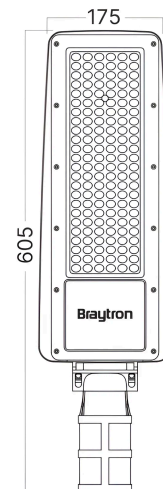

Braytron

ТЕХНИЧКИ ЛИСТ

МОДЕЛ	BT42-19132
ОПИС	BRY-ST88-100W-GRY-6500K-IP66-LED STREET LIGHT

BRAYTRON SRL

MUNICIPIUL BUCUREȘTI, SECTOR 6, BLD. IULIU MANIU, NR.616, CORP B, ET.1,BUCUREȘTI, Sector 6(RO)
info@braytron.com
www.braytron.com

Opšte karakteristike

Model	: BT42-19132
Glavna kategorija	: Spoljašnja rasveta
Podkategorija	: LED ulična lampa
Tip	: Street
Boja kućišta	: Grey
Oblik lampe	: Non-Directional
Dimmabilno	: Not-Dimmable
Izvor svetlosti	: LED
Garancija	: 2 Years
Klasa	: CLASS I
IP (Stepen zaštite)	: IP66

Karakteristike proizvoda

Snaga	: 100
Temperatura boje	: 6500K
Efektivni lumeni	: 11500
Indeks reprodukcije boja (CRI)	: ≥ 80
Nivo energetske efikasnosti	: E
Ugao emitovanja svetlosti	: 70x140°

Električne karakteristike

Vek trajanja	: 20000 h
Napon	: 220-240V 50/60Hz
Faktor snage	: $>0,9$
Materijal	: Aluminium-PC
Radna temperatura	: -20°C ~ +40°C

Dimenzije i težina artikla

Dužina	: 605 mm
Širina	: 175 mm
Težina	: 1150 gr