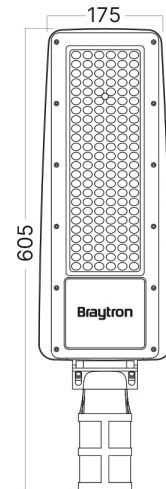

Braytron

TEKNİK VERİ SAYFASI

MODEL

BT42-19132

AÇIKLAMA

BRY-ST88-100W-GRY-6500K-IP66-LED STREET LIGHT

IP66

BRAYTRON SRL

MUNICIPIUL BUCUREȘTI, SECTOR 6, BLD. IULIU MANIU, NR.616, CORP B, ET.1,BUCUREȘTI, Sector 6(RO)
info@braytron.com
www.braytron.com

Sayfa 1 / 2

Genel Özellikler

Model No	: BT42-19132
Üst Kategori	: Dış Mekan Aydınlatma
Alt Kategori	: LED Sokak Lambası
Tür	: Street
Gövde Rengi	: Grey
Lamba Şekli	: Non-Directional
Kısılabilir	: Not-Dimmable
Işık Kaynağı	: LED
Garanti	: 2 Years
Class	: CLASS I
IP	: IP66

Ölçüler & Ağırlık

Ürün Uzunluğu	: 605 mm
Ürün Genişliği	: 175 mm
Ürün Ağırlığı	: 1150 gr

Paketleme Bilgileri

Net Ağırlık	: 5,8 kgs
Brüt Ağırlık	: 7,6 kgs
Koli Adet Bilgisi	: 5
Uzunluk	: 65 cm
Genişlik	: 41 cm
Yükseklik	: 21 cm
Barkod	: 5949097748271