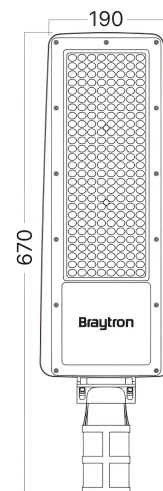

Braytron

ТЕХНИЧКИ ЛИСТ

МОДЕЛ	BT42-19432
ОПИС	BRY-ST88-150W-GRY-6500K-IP66-LED STREET LIGHT

BRAYTRON SRL

MUNICIPIUL BUCUREȘTI, SECTOR 6, BLD. IULIU MANIU, NR.616, CORP B, ET.1,BUCUREȘTI, Sector 6(RO)
info@braytron.com
www.braytron.com

Karakteristike proizvoda

Snaga	: 150
Temperatura boje	: 6500K
Efektivni lumeni	: 17250
Indeks reprodukcije boja (CRI)	: ≥ 80
Nivo energetske efikasnosti	: E
Ugao emitovanja svetlosti	: 70x140°

Električne karakteristike

Vek trajanja	: 20000 h
Napon	: 220-240V 50/60Hz
Faktor snage	: $>0,9$
Materijal	: Aluminium-PC
Radna temperatura	: -20°C ~ +40°C

Dimenzije i težina artikla

Dužina	: 670 mm
Širina	: 190 mm
Težina	: 1350 gr