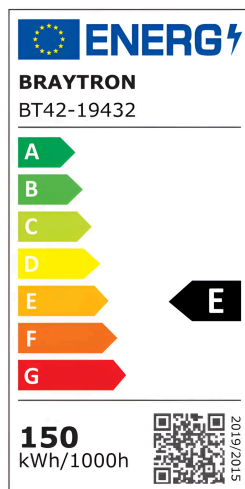

Braytron

ТЕХНИЧКИ ЛИСТ

МОДЕЛ	BT42-19432
ОПИС	BRY-ST88-150W-GRY-6500K-IP66-LED STREET LIGHT

BRAYTRON SRL

MUNICIPIUL BUCUREȘTI, SECTOR 6, BLD. IULIU MANIU, NR.616, CORP B, ET.1,BUCUREȘTI, Sector 6(RO)
info@braytron.com
www.braytron.com

Pagina 1 din 2

Opšte karakteristike

Model	: BT42-19432
Glavna kategorija	: Spoljašnja rasveta
Podkategorija	: LED ulična lampa
Tip	: Street
Boja kućišta	: Grey
Oblik lampe	: Non-Directional
Dimmabilno	: Not-Dimmable
Izvor svetlosti	: LED
Garancija	: 2 Years
Klasa	: CLASS I
IP (Stepen zaštite)	: IP66

Karakteristike proizvoda

Snaga	: 150
Temperatura boje	: 6500K
Efektivni lumeni	: 17250
Indeks reprodukcije boja (CRI)	: ≥ 80
Nivo energetske efikasnosti	: E
Ugao emitovanja svetlosti	: 70x140°

Električne karakteristike

Vek trajanja	: 20000 h
Napon	: 220-240V 50/60Hz
Faktor snage	: $>0,9$
Materijal	: Aluminium-PC
Radna temperatura	: -20°C ~ +40°C

Dimenzije i težina artikla

Dužina	: 670 mm
Širina	: 190 mm
Težina	: 1350 gr