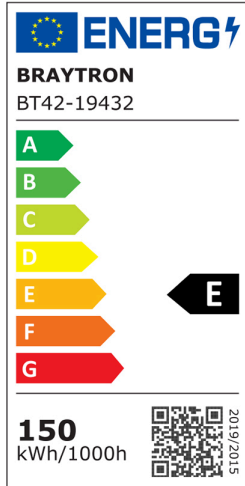

Braytron

TEKNİK VERİ SAYFASI

MODEL

BT42-19432

AÇIKLAMA

BRY-ST88-150W-GRY-6500K-IP66-LED STREET LIGHT

IP66

BRAYTRON SRL

Ürün Özellikleri

Watt Gücü	: 150
Renk Sıcaklığı	: 6500K
Quse Lümen	: 17250
Renk Geriverim İndeksi (CRI)	: ≥ 80
Enerji Verimlilik Seviyesi	: E
Işın Açısı	: 70x140°

Elektriksel Özellikler

Lifetime	: 20000 h
Voltaj	: 220-240V 50/60Hz
Güç Faktörü	: $>0,9$
Material	: Aluminium-PC
Çalışma Sıcaklığı	: -20°C ~ +40°C