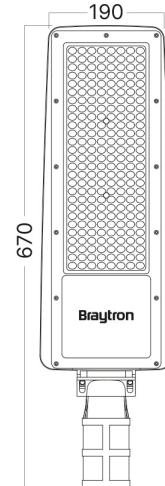

Braytron

TEKNİK VERİ SAYFASI

MODEL

BT42-19432

AÇIKLAMA

BRY-ST88-150W-GRY-6500K-IP66-LED STREET LIGHT

IP66

BRAYTRON SRL

MUNICIPIUL BUCUREȘTI, SECTOR 6, BLD. IULIU MANIU, NR.616, CORP B, ET.1,BUCUREȘTI, Sector 6(RO)
info@braytron.com
www.braytron.com

Sayfa 1 / 2

Genel Özellikler

Model No	: BT42-19432
Üst Kategori	: Dış Mekan Aydınlatma
Alt Kategori	: LED Sokak Lambası
Tür	: Street
Gövde Rengi	: Grey
Lamba Şekli	: Non-Directional
Kısılabilir	: Not-Dimmable
Işık Kaynağı	: LED
Garanti	: 2 Years
Class	: CLASS I
IP	: IP66

Ürün Özellikleri

Watt Gücü	: 150
Renk Sıcaklığı	: 6500K
Quse Lümen	: 17250
Renk Geriverim İndeksi (CRI)	: ≥ 80
Enerji Verimlilik Seviyesi	: E
Işın Açısı	: 70x140°

Elektriksel Özellikler

Lifetime	: 20000 h
Voltaj	: 220-240V 50/60Hz
Güç Faktörü	: $>0,9$
Material	: Aluminium-PC
Çalışma Sıcaklığı	: -20°C ~ +40°C

Ölçüler & Ağırlık

Ürün Uzunluğu	: 670 mm
Ürün Genişliği	: 190 mm
Ürün Ağırlığı	: 1350 gr

Paketleme Bilgileri

Net Ağırlık	: 6,8 kgs
Brüt Ağırlık	: 8,8 kgs
Koli Adet Bilgisi	: 5
Uzunluk	: 71 cm
Genişlik	: 41 cm
Yükseklik	: 22 cm
Barkod	: 5949097748288