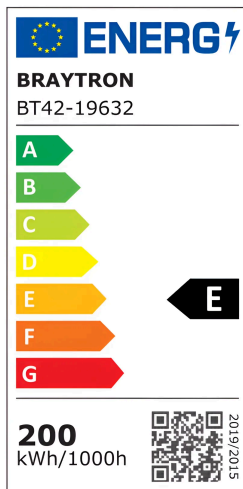

Braytron

ТЕХНИЧКИ ЛИСТ

МОДЕЛ

BT42-19632

ОПИС

BRY-ST88-200W-GRY-6500K-IP66-LED STREET LIGHT

BRAYTRON SRL

MUNICIPIUL BUCUREȘTI, SECTOR 6, BLD. IULIU MANIU, NR.616, CORP B, ET.1,BUCUREȘTI,Sector 6(RO)
info@braytron.com
www.braytron.com

Pagina 1 din 2

Opšte karakteristike

Model	:	BT42-19632
Glavna kategorija	:	Spoljašnja rasveta
Podkategorija	:	LED ulična lampa
Tip	:	Street
Boja kućišta	:	Grey
Oblik lampe	:	Non-Directional
Dimmabilno	:	Not-Dimmable
Izvor svetlosti	:	LED
Garancija	:	2 Years
Klasa	:	CLASS I
IP (Stepen zaštite)	:	IP66

Karakteristike proizvoda

Snaga	:	200
Temperatura boje	:	6500K
Efektivni lumeni	:	23000
Indeks reprodukcije boja (CRI)	:	≥80
Nivo energetske efikasnosti	:	E
Ugao emitovanja svetlosti	:	70x140°

Električne karakteristike

Vek trajanja	:	20000 h
Napon	:	220-240V 50/60Hz
Faktor snage	:	>0,9
Materijal	:	Aluminium-PC
Radna temperatura	:	-20°C ~ +40°C

Dimenzije i težina artikla

Dužina	:	740 mm
Širina	:	212 mm
Visina	:	70 mm
Težina	:	1600 gr