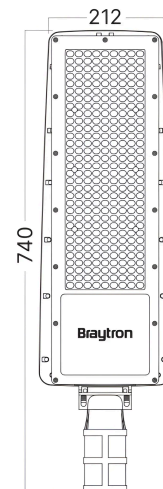

Braytron

ТЕХНИЧКИ ЛИСТ

МОДЕЛ

BT42-19632

ОПИС

BRY-ST88-200W-GRY-6500K-IP66-LED STREET LIGHT

BRAYTRON SRL

MUNICIPIUL BUCUREȘTI, SECTOR 6, BLD. IULIU MANIU, NR.616, CORP B, ET.1,BUCUREȘTI,Sector 6(RO)
info@braytron.com
www.braytron.com

Pagina 1 din 2

Opšte karakteristike

Model	:	BT42-19632
Glavna kategorija	:	Spoljašnja rasveta
Podkategorija	:	LED ulična lampa
Tip	:	Street
Boja kućišta	:	Grey
Oblik lampe	:	Non-Directional
Dimmabilno	:	Not-Dimmable
Izvor svetlosti	:	LED
Garancija	:	2 Years
Klasa	:	CLASS I
IP (Stepen zaštite)	:	IP66

Vek trajanja	:	20000 h
Napon	:	220-240V 50/60Hz
Faktor snage	:	>0,9
Materijal	:	Aluminium-PC
Radna temperatura	:	-20°C ~ +40°C

Dimenzije i težina artikla

Dužina	:	740 mm
Širina	:	212 mm
Visina	:	70 mm
Težina	:	1600 gr