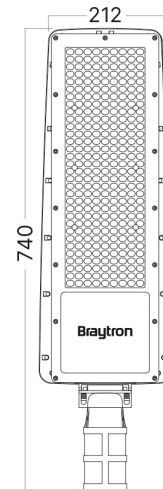

Braytron

TEKNİK VERİ SAYFASI

MODEL

BT42-19632

AÇIKLAMA

BRY-ST88-200W-GRY-6500K-IP66-LED STREET LIGHT

IP66

BRAYTRON SRL

MUNICIPIUL BUCUREȘTI, SECTOR 6, BLD. IULIU MANIU, NR.616, CORP B, ET.1,BUCUREȘTI, Sector 6(RO)
info@braytron.com
www.braytron.com

Sayfa 1 / 2

Genel Özellikler

Model No	: BT42-19632
Üst Kategori	: Dış Mekan Aydınlatma
Alt Kategori	: LED Sokak Lambası
Tür	: Street
Gövde Rengi	: Grey
Lamba Şekli	: Non-Directional
Kısılabilir	: Not-Dimmable
Işık Kaynağı	: LED
Garanti	: 2 Years
Class	: CLASS I
IP	: IP66

Ölçüler & Ağırlık

Ürün Uzunluğu	: 740 mm
Ürün Genişliği	: 212 mm
Ürün Yüksekliği	: 70 mm
Ürün Ağırlığı	: 1600 gr

Paketleme Bilgileri

Net Ağırlık	: 8 kgs
Brüt Ağırlık	: 10,4 kgs
Koli Adet Bilgisi	: 5
Uzunluk	: 79 cm
Genişlik	: 41 cm
Yükseklik	: 24 cm
Barkod	: 5949097748295