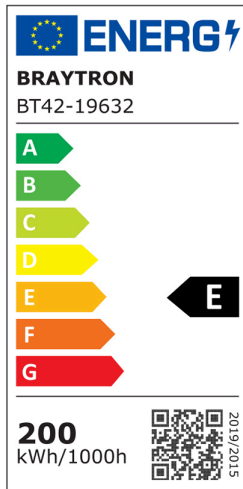

Braytron

TEKNİK VERİ SAYFASI

MODEL

BT42-19632

AÇIKLAMA

BRY-ST88-200W-GRY-6500K-IP66-LED STREET LIGHT

IP66

BRAYTRON SRL

Ürün Özellikleri

Watt Gücü	: 200
Renk Sıcaklığı	: 6500K
Quse Lümen	: 23000
Renk Geriverim İndeksi (CRI)	: ≥ 80
Enerji Verimlilik Seviyesi	: E
Işın Açısı	: 70x140°

Elektriksel Özellikler

Lifetime	: 20000 h
Voltaj	: 220-240V 50/60Hz
Güç Faktörü	: $>0,9$
Material	: Aluminium-PC
Çalışma Sıcaklığı	: -20°C ~ +40°C