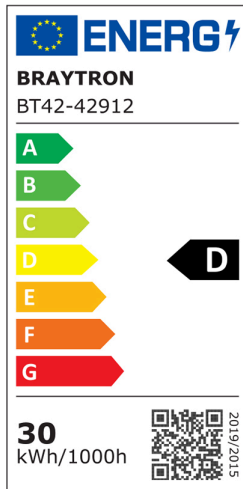

Braytron

TEKNİK VERİ SAYFASI

MODEL

BT42-42912

AÇIKLAMA

BRY-ST95-29,5W-GRY-4000K-IP66-LED STREET LIGHT

BRAYTRON SRL

MUNICIPIUL BUCUREȘTI, SECTOR 6, BLD. IULIU MANIU, NR.616, CORP B, ET.1,BUCUREȘTI, Sector 6(RO)
info@braytron.com
www.braytron.com

Sayfa 1 / 2

Genel Özellikler

Model No	: BT42-42912
Üst Kategori	: Dış Mekan Aydınlatma
Alt Kategori	: LED Sokak Lambası
Tür	: Street
Gövde Rengi	: Grey
Lamba Şekli	: Non-Directional
Kısılabilir	: Not-Dimmable
Işık Kaynağı	: LED
Garanti	: 5 Years
Class	: CLASS I
IP	: IP66

Ürün Özellikleri

Watt Gücü	: 29.5
Renk Sıcaklığı	: 4000K
Quse Lümen	: 4500
Renk Geriverim İndeksi (CRI)	: ≥ 70
Enerji Verimlilik Seviyesi	: D
Işın Açısı	: 70x140°

Elektriksel Özellikler

Lifetime	: 50000 h
Voltaj	: 110-277V 50/60Hz
Güç Faktörü	: $>0,9$
Material	: Aluminium-Glass
Çalışma Sıcaklığı	: -20°C ~ +40°C