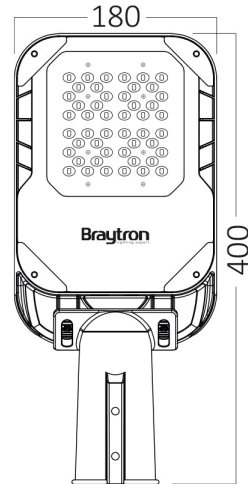

Braytron

TEKNİK VERİ SAYFASI

MODEL

BT42-42912

AÇIKLAMA

BRY-ST95-29,5W-GRY-4000K-IP66-LED STREET LIGHT

BRAYTRON SRL

MUNICIPIUL BUCUREȘTI, SECTOR 6, BLD. IULIU MANIU, NR.616, CORP B, ET.1,BUCUREȘTI, Sector 6(RO)
info@braytron.com
www.braytron.com

Sayfa 1 / 2

Genel Özellikler

Model No	: BT42-42912
Üst Kategori	: Dış Mekan Aydınlatma
Alt Kategori	: LED Sokak Lambası
Tür	: Street
Gövde Rengi	: Grey
Lamba Şekli	: Non-Directional
Kısılabilir	: Not-Dimmable
Işık Kaynağı	: LED
Garanti	: 5 Years
Class	: CLASS I
IP	: IP66

Ürün Özellikleri

Watt Gücü	: 29.5
Renk Sıcaklığı	: 4000K
Quse Lümen	: 4500
Renk Geriverim İndeksi (CRI)	: ≥ 70
Enerji Verimlilik Seviyesi	: D
Işın Açısı	: 70x140°

Elektriksel Özellikler

Lifetime	: 50000 h
Voltaj	: 110-277V 50/60Hz
Güç Faktörü	: $>0,9$
Material	: Aluminium-Glass
Çalışma Sıcaklığı	: -20°C ~ +40°C

Ölçüler & Ağırlık

Ürün Uzunluğu	: 400 mm
Ürün Genişliği	: 180 mm
Ürün Yüksekliği	: 58 mm
Ürün Ağırlığı	: 1800 gr

Paketleme Bilgileri

Net Ağırlık	: 5,4 kgs
Brüt Ağırlık	: 6,5 kgs
Koli Adet Bilgisi	: 3
Uzunluk	: 46 cm
Genişlik	: 39 cm
Yükseklik	: 23,5 cm
Barkod	: 5949097737831