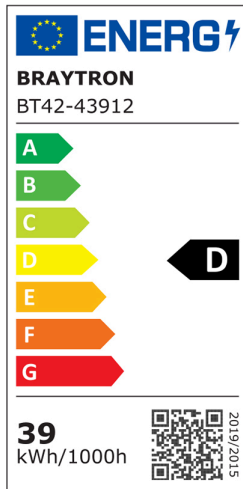

Braytron

TEKNİK VERİ SAYFASI

MODEL

BT42-43912

AÇIKLAMA

BRY-ST95-39W-GRY-4000K-IP66-LED STREET LIGHT

BRAYTRON SRL

MUNICIPIUL BUCUREȘTI, SECTOR 6, BLD. IULIU MANIU, NR.616, CORP B, ET.1,BUCUREȘTI, Sector 6(RO)
info@braytron.com
www.braytron.com

Sayfa 1 / 2

Genel Özellikler

Model No	: BT42-43912
Üst Kategori	: Dış Mekan Aydınlatma
Alt Kategori	: LED Sokak Lambası
Tür	: Street
Gövde Rengi	: Grey
Lamba Şekli	: Non-Directional
Kısılabılır	: Not-Dimmable
Işık Kaynağı	: LED
Garanti	: 5 Years
Class	: CLASS I
IP	: IP66

Ürün Özellikleri

Watt Gücü	: 39
Renk Sıcaklığı	: 4000K
Quse Lümen	: 5500
Renk Geriverim İndeksi (CRI)	: ≥ 70
Enerji Verimlilik Seviyesi	: D
Işın Açısı	: 70x140°

Elektriksel Özellikler

Lifetime	: 50000 h
Voltaj	: 110-277V 50/60Hz
Güç Faktörü	: $>0,9$
Material	: Aluminium-Glass
Çalışma Sıcaklığı	: -20°C ~ +40°C