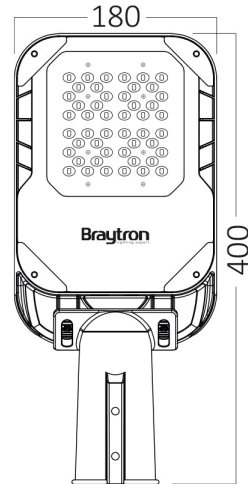

Braytron

TEKNİK VERİ SAYFASI

MODEL

BT42-43912

AÇIKLAMA

BRY-ST95-39W-GRY-4000K-IP66-LED STREET LIGHT

BRAYTRON SRL

MUNICIPIUL BUCUREȘTI, SECTOR 6, BLD. IULIU MANIU, NR.616, CORP B, ET.1,BUCUREȘTI, Sector 6(RO)
info@braytron.com
www.braytron.com

Sayfa 1 / 2

Genel Özellikler

Model No	: BT42-43912
Üst Kategori	: Dış Mekan Aydınlatma
Alt Kategori	: LED Sokak Lambası
Tür	: Street
Gövde Rengi	: Grey
Lamba Şekli	: Non-Directional
Kısılabılır	: Not-Dimmable
Işık Kaynağı	: LED
Garanti	: 5 Years
Class	: CLASS I
IP	: IP66

Ürün Özellikleri

Watt Gücü	: 39
Renk Sıcaklığı	: 4000K
Quse Lümen	: 5500
Renk Geriverim İndeksi (CRI)	: ≥ 70
Enerji Verimlilik Seviyesi	: D
Işın Açısı	: 70x140°

Elektriksel Özellikler

Lifetime	: 50000 h
Voltaj	: 110-277V 50/60Hz
Güç Faktörü	: $>0,9$
Material	: Aluminium-Glass
Çalışma Sıcaklığı	: -20°C ~ +40°C

Ölçüler & Ağırlık

Ürün Uzunluğu	: 400 mm
Ürün Genişliği	: 180 mm
Ürün Yüksekliği	: 58 mm
Ürün Ağırlığı	: 1800 gr

Paketleme Bilgileri

Net Ağırlık	: 5,4 kgs
Brüt Ağırlık	: 6,5 kgs
Koli Adet Bilgisi	: 3
Uzunluk	: 46 cm
Genişlik	: 39 cm
Yükseklik	: 23,5 cm
Barkod	: 5949097737848