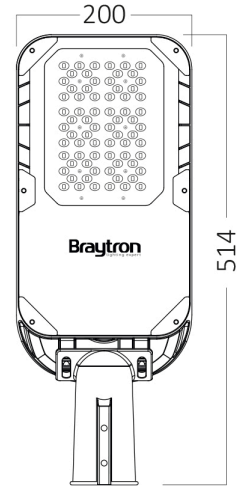

Braytron

TEKNİK VERİ SAYFASI

MODEL	BT42-45612
AÇIKLAMA	BRY-ST95-56,5W-GRY-4000K-IP66-LED STREET LIGHT

BRAYTRON SRL

MUNICIPIUL BUCUREȘTI, SECTOR 6, BLD. IULIU MANIU, NR.616, CORP B, ET.1,BUCUREȘTI, Sector 6(RO)
info@braytron.com
www.braytron.com