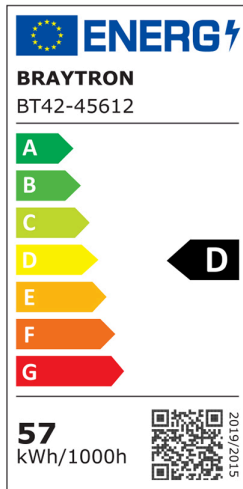

## TEKNİK VERİ SAYFASI

MODEL	BT42-45612
AÇIKLAMA	BRY-ST95-56,5W-GRY-4000K-IP66-LED STREET LIGHT

BRAYTRON SRL

MUNICIPIUL BUCUREȘTI, SECTOR 6, BLD. IULIU MANIU, NR.616, CORP B, ET.1,BUCUREȘTI, Sector 6(RO)  
info@braytron.com  
www.braytron.com

## Genel Özellikler

Model No	: BT42-45612
Üst Kategori	: Dış Mekan Aydınlatma
Alt Kategori	: LED Sokak Lambası
Tür	: Street
Gövde Rengi	: Grey
Lamba Şekli	: Non-Directional
Kısılabilir	: Not-Dimmable
Işık Kaynağı	: LED
Garanti	: 5 Years
Class	: CLASS I
IP	: IP66

## Ürün Özellikleri

Watt Gücü	: 56.5
Renk Sıcaklığı	: 4000K
Quse Lümen	: 7900
Renk Geriverim İndeksi (CRI)	: $\geq 70$
Enerji Verimlilik Seviyesi	: D
Işın Açısı	: 70x140°

## Elektriksel Özellikler

Lifetime	: 50000 h
Voltaj	: 110-277V 50/60Hz
Güç Faktörü	: $>0,9$
Material	: Aluminium-Glass
Çalışma Sıcaklığı	: -20°C ~ +40°C