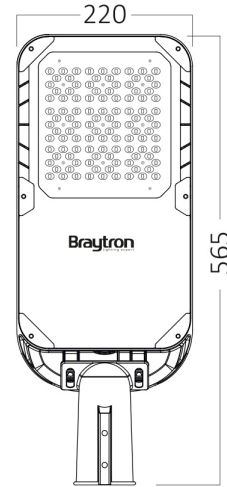

Braytron

TEKNİK VERİ SAYFASI

MODEL

BT42-49212

AÇIKLAMA

BRY-ST95-112W-GRY-4000K-IP66-LED STREET LIGHT

BRAYTRON SRL

MUNICIPIUL BUCUREȘTI, SECTOR 6, BLD. IULIU MANIU, NR.616, CORP B, ET.1,BUCUREȘTI, Sector 6(RO)
info@braytron.com
www.braytron.com

Sayfa 1 / 2

Genel Özellikler

Model No	: BT42-49212
Üst Kategori	: Dış Mekan Aydınlatma
Alt Kategori	: LED Sokak Lambası
Tür	: Street
Gövde Rengi	: Grey
Lamba Şekli	: Non-Directional
Kısılabilir	: Not-Dimmable
Işık Kaynağı	: LED
Garanti	: 5 Years
Class	: CLASS I
IP	: IP66

Ölçüler & Ağırlık

Ürün Uzunluğu	: 565 mm
Ürün Genişliği	: 220 mm
Ürün Yüksekliği	: 60 mm
Ürün Ağırlığı	: 3050 gr

Paketleme Bilgileri

Net Ağırlık	: 9,15 kgs
Brüt Ağırlık	: 10,7 kgs
Koli Adet Bilgisi	: 3
Uzunluk	: 62 cm
Genişlik	: 39 cm
Yükseklik	: 27 cm
Barkod	: 5949097737879