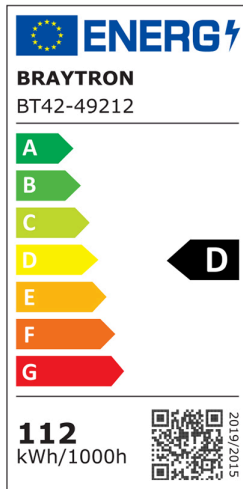

Braytron

TEKNİK VERİ SAYFASI

MODEL

BT42-49212

AÇIKLAMA

BRY-ST95-112W-GRY-4000K-IP66-LED STREET LIGHT

BRAYTRON SRL

MUNICIPIUL BUCUREȘTI, SECTOR 6, BLD. IULIU MANIU, NR.616, CORP B, ET.1,BUCUREȘTI, Sector 6(RO)
info@braytron.com
www.braytron.com

Sayfa 1 / 2

Genel Özellikler

Model No	: BT42-49212
Üst Kategori	: Dış Mekan Aydınlatma
Alt Kategori	: LED Sokak Lambası
Tür	: Street
Gövde Rengi	: Grey
Lamba Şekli	: Non-Directional
Kısılabilir	: Not-Dimmable
Işık Kaynağı	: LED
Garanti	: 5 Years
Class	: CLASS I
IP	: IP66

Ürün Özellikleri

Watt Gücü	: 112
Renk Sıcaklığı	: 4000K
Quse Lümen	: 16300
Renk Geriverim İndeksi (CRI)	: ≥ 70
Enerji Verimlilik Seviyesi	: D
Işın Açısı	: 70x140°

Elektriksel Özellikler

Lifetime	: 50000 h
Voltaj	: 110-277V 50/60Hz
Güç Faktörü	: $>0,9$
Material	: Aluminium-Glass
Çalışma Sıcaklığı	: -20°C ~ +40°C