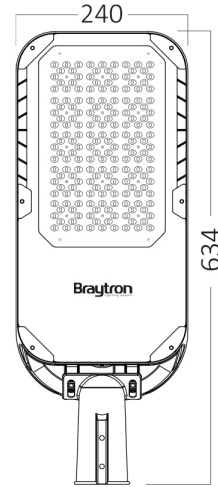

Braytron

TEKNİK VERİ SAYFASI

MODEL	BT42-49412
AÇIKLAMA	BRY-ST95-148W-GRY-4000K-IP66-LED STREET LIGHT

BRAYTRON SRL

MUNICIPIUL BUCUREȘTI, SECTOR 6, BLD. IULIU MANIU, NR.616, CORP B, ET.1,BUCUREȘTI, Sector 6(RO)
info@braytron.com
www.braytron.com

Genel Özellikler

Model No	: BT42-49412
Üst Kategori	: Dış Mekan Aydınlatma
Alt Kategori	: LED Sokak Lambası
Tür	: Street
Gövde Rengi	: Grey
Lamba Şekli	: Non-Directional
Kısılabilir	: Not-Dimmable
Işık Kaynağı	: LED
Garanti	: 5 Years
Class	: CLASS I
IP	: IP66

Ölçüler & Ağırlık

Ürün Uzunluğu	: 634 mm
Ürün Genişliği	: 240 mm
Ürün Yüksekliği	: 62 mm
Ürün Ağırlığı	: 3700 gr

Paketleme Bilgileri

Net Ağırlık	: 11,1 kgs
Brüt Ağırlık	: 12,9 kgs
Koli Adet Bilgisi	: 3
Uzunluk	: 69 cm
Genişlik	: 39 cm
Yükseklik	: 29 cm
Barkod	: 5949097737886