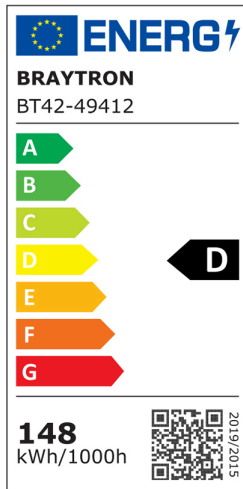

Braytron

TEKNİK VERİ SAYFASI

MODEL	BT42-49412
AÇIKLAMA	BRY-ST95-148W-GRY-4000K-IP66-LED STREET LIGHT

BRAYTRON SRL

MUNICIPIUL BUCUREȘTI, SECTOR 6, BLD. IULIU MANIU, NR.616, CORP B, ET.1,BUCUREȘTI, Sector 6(RO)
info@braytron.com
www.braytron.com

Genel Özellikler

Model No	: BT42-49412
Üst Kategori	: Dış Mekan Aydınlatma
Alt Kategori	: LED Sokak Lambası
Tür	: Street
Gövde Rengi	: Grey
Lamba Şekli	: Non-Directional
Kısılabilir	: Not-Dimmable
Işık Kaynağı	: LED
Garanti	: 5 Years
Class	: CLASS I
IP	: IP66

Ürün Özellikleri

Watt Gücü	: 148
Renk Sıcaklığı	: 4000K
Quse Lümen	: 20800
Renk Geriverim İndeksi (CRI)	: ≥ 70
Enerji Verimlilik Seviyesi	: D
Işın Açısı	: 70x140°

Elektriksel Özellikler

Lifetime	: 50000 h
Voltaj	: 110-277V 50/60Hz
Güç Faktörü	: $>0,9$
Material	: Aluminium-Glass
Çalışma Sıcaklığı	: -20°C ~ +40°C