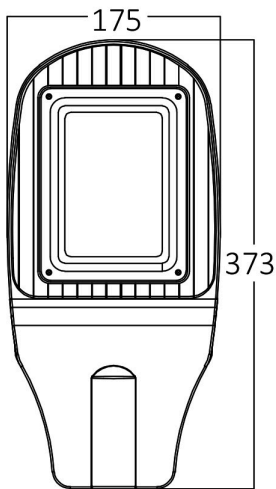

Braytron

TEKNIK VERI SAYFASI

MODEL

BT42-53032

AÇIKLAMA

BRY-ST95-30W-GRY-6500K-IP66-LED STREET LIGHT

BRAYTRON SRL

MUNICIPIUL BUCUREȘTI, SECTOR 6, BLD. IULIU MANIU, NR.616, CORP B, ET.1,BUCUREȘTI, Sector 6(RO)

info@braytron.com

www.braytron.com

Genel Özellikler

Model No	: BT42-53032
Üst Kategori	: Dış Mekan Aydınlatma
Alt Kategori	: LED Sokak Lambası
Tür	: Street
Gövde Rengi	: Grey
Lamba Şekli	: Non-Directional
Kısılabilir	: Not-Dimmable
Işık Kaynağı	: LED
Garanti	: 5 Years
Class	: Class I
IP	: IP66

Ürün Özellikleri

Watt Gücü	: 30
Renk Sıcaklığı	: 6500K
Quse Lümen	: 3900
Renk Geriverim İndeksi (CRI)	: ≥ 70
Işın Açısı	: 70x140°

Elektriksel Özellikler

Lifetime	: 20000 h
Voltaj	: 220-240V 50/60Hz
Güç Faktörü	: $>0,9$
Material	: Aluminium
Çalışma Sıcaklığı	: -20°C ~ +40°C

Ölçüler & Ağırlık

Ürün Uzunluğu	: 373 mm
Ürün Genişliği	: 175 mm
Ürün Yüksekliği	: 50 mm

Paketleme Bilgileri

Barkod	: 5949097707223
--------	-----------------