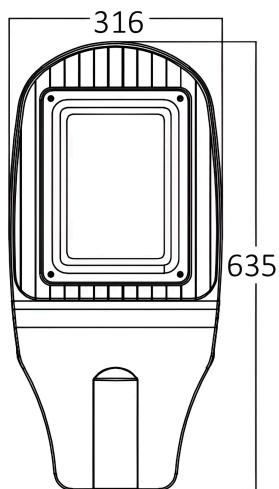

Braytron

TECHNISCHES DATENBLATT

MODELL

BT42-59432

BESCHREIBUNG

BRY-ST95-150W-GRY-6500K-IP66-LED STREET LIGHT

BRAYTRON SRL

MUNICIPIUL BUCUREȘTI, SECTOR 6, BLD. IULIU MANIU, NR.616, CORP B, ET.1,BUCUREȘTI, Sector 6(RO)

info@braytron.com

www.braytron.com

Allgemeine Merkmale

Modell	: BT42-59432
Hauptkategorie	: Außenbeleuchtung
Unterkategorie	: LED-Straßenleuchte
Typ	: Street
Gehäusefarbe	: Grey
Lampentyp/Form	: Non-Directional
Dimmbar	: Not-Dimmable
Lichtquelle	: LED
Garantie	: 5 Years
Klasse	: Class I
IP (Schutzart)	: IP66

Dimensions & Weight

Länge	: 635 mm
Breite	: 316 mm
Höhe	: 80 mm

Paket-Informationen

EAN-Code	: 5949097707254
----------	-----------------