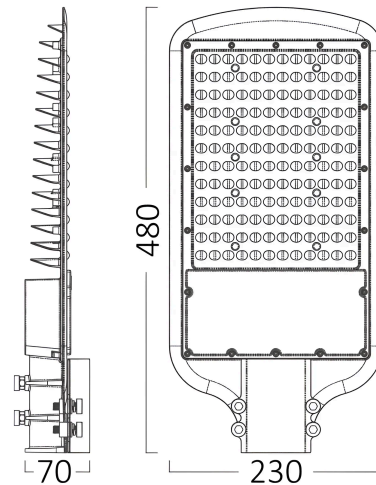

Braytron

TECHNISCHES DATENBLATT

MODELL

BT42-89112

BESCHREIBUNG

BRY-ST83-100W-GRY-4000K-IP66-LED STREET LIGHT

BRAYTRON SRL

MUNICIPIUL BUCUREȘTI, SECTOR 6, BLD. IULIU MANIU, NR.616, CORP B, ET.1,BUCUREȘTI,Sector 6(RO)

info@braytron.com

www.braytron.com

Allgemeine Merkmale

Modell	: BT42-89112
Hauptkategorie	: Außenbeleuchtung
Unterkategorie	: LED-Straßenleuchte
Typ	: Street
Gehäusefarbe	: Grey
Lampentyp/Form	: Non-Directional
Dimmbar	: Not-Dimmable
Lichtquelle	: LED
Garantie	: 3 Years
Klasse	: Class I
IP (Schutzart)	: IP66

Dimensions & Weight

Länge	: 480 mm
Breite	: 230 mm
Höhe	: 47 mm
Gewicht	: 1850 gr

Paket-Informationen

Nettogewicht	: 7,40 kgs
Bruttogewicht	: 10,00 kgs
Stückzahl pro Karton (PCS/CTN)	: 4
Länge	: 500 mm
Breite	: 265 mm
Höhe	: 255 mm
EAN-Code	: 5949097730986