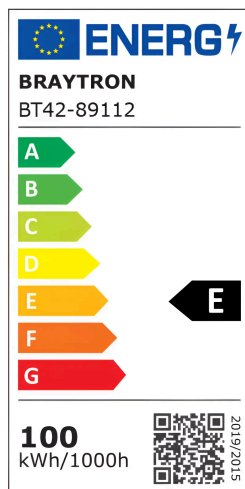

Braytron

TECHNISCHES DATENBLATT

MODELL

BT42-89112

BESCHREIBUNG

BRY-ST83-100W-GRY-4000K-IP66-LED STREET LIGHT

BRAYTRON SRL

MUNICIPIUL BUCUREȘTI, SECTOR 6, BLD. IULIU MANIU, NR.616, CORP B, ET.1,BUCUREȘTI,Sector 6(RO)

info@braytron.com

www.braytron.com

Allgemeine Merkmale

Modell	: BT42-89112
Hauptkategorie	: Außenbeleuchtung
Unterkategorie	: LED-Straßenleuchte
Typ	: Street
Gehäusefarbe	: Grey
Lampentyp/Form	: Non-Directional
Dimmbar	: Not-Dimmable
Lichtquelle	: LED
Garantie	: 3 Years
Klasse	: Class I
IP (Schutzart)	: IP66

Product Characteristics

Leistung	: 100
Farbtemperatur	: 4000K
Effektive Lumen	: 11500
Farbwiedergabeindex (CRI)	: ≥ 70
Energieeffizienzklasse	: E
Lichtabstrahlwinkel	: 70x140°

Elektrische Eigenschaften

Lebensdauer	: 20000 h
Spannung	: 220-240V 50/60Hz
Leistungsfaktor	: $>0,9$
Material	: Aluminium
Arbeitstemperatur	: $-20^{\circ}\text{C} \sim +40^{\circ}\text{C}$