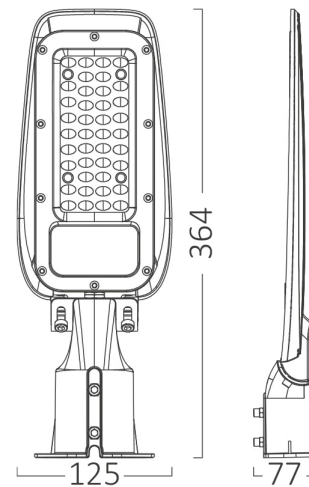

BRAYTRON SRL

MUNICIPIUL BUCUREȘTI, SECTOR 6, BLD. IULIU MANIU, NR.616, CORP B, ET.1,BUCUREȘTI,Sector 6(RO)
info@braytron.com
www.braytron.com