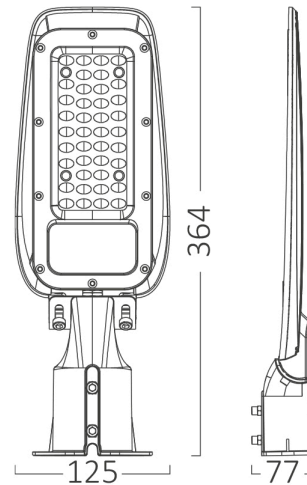

BRAYTRON SRL

MUNICIPIUL BUCUREȘTI, SECTOR 6, BLD. IULIU MANIU, NR.616, CORP B, ET.1,BUCUREȘTI,Sector 6(RO)
info@braytron.com
www.braytron.com