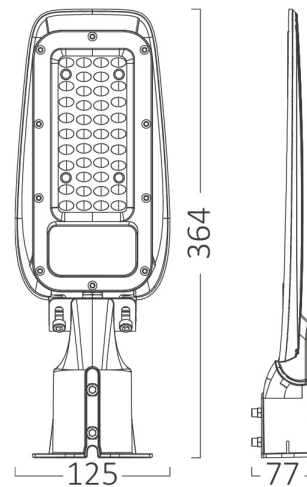

BRAYTRON LIGHTING

Bd. Iuliu Maniu, Nr.616, Sector 6, 061129, Bucuresti - ROMANIA
info@braytron.com
www.braytron.com

SPOTVISION ELECTRIC & LIGHTING S.R.L

Bd. Iuliu Maniu, Nr.616, Sector 6, 061129, Bucuresti - ROMANIA
sales@spotvisionelectric.ro
www.spotvisionelectric.ro

Pagina 1 din 2