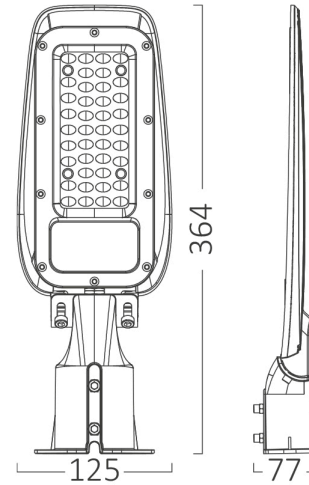

Braytron

TEKNIK VERI SAYFASI

MODEL

BT42-93012

AÇIKLAMA

BRY-ST89-30W-GRY-4000K-IP66-LED STREET LIGHT

BRAYTRON SRL

MUNICIPIUL BUCUREȘTI, SECTOR 6, BLD. IULIU MANIU, NR.616, CORP B, ET.1,BUCUREȘTI,Sector 6(RO)
info@braytron.com
www.braytron.com

Sayfa 1 / 2

Genel Özellikler

Model No	: BT42-93012
Üst Kategori	: Dış Mekan Aydınlatma
Alt Kategori	: LED Sokak Lambası
Tür	: Street
Gövde Rengi	: Grey
Lamba Şekli	: Non-Directional
Kısılabilir	: Not-Dimmable
Işık Kaynağı	: LED
Garanti	: 2 Years
Class	: CLASS I
IP	: IP66
IK	: IK07

Ürün Özellikleri

Watt Gücü	: 30
Renk Sıcaklığı	: 4000K
Quse Lümen	: 3300
Renk Geriverim İndeksi (CRI)	: ≥ 70
Enerji Verimlilik Seviyesi	: E
Işın Açısı	: 70x140°

Elektriksel Özellikler

Lifetime	: 20000 h
Voltaj	: 220-240V 50/60Hz
Güç Faktörü	: $>0,9$
Material	: Aluminium
Çalışma Sıcaklığı	: -20°C ~ +40°C

Ölçüler & Ağırlık

Ürün Uzunluğu	: 125 mm
Ürün Genişliği	: 77 mm
Ürün Yüksekliği	: 364 mm
Ürün Ağırlığı	: 560 gr

Paketleme Bilgileri

Net Ağırlık	: 8,4 kgs
Brüt Ağırlık	: 10,65 kgs
Koli Adet Bilgisi	: 15
Uzunluk	: 39 cm
Genişlik	: 39,5 cm
Yükseklik	: 38 cm
Barkod	: 5949097732201