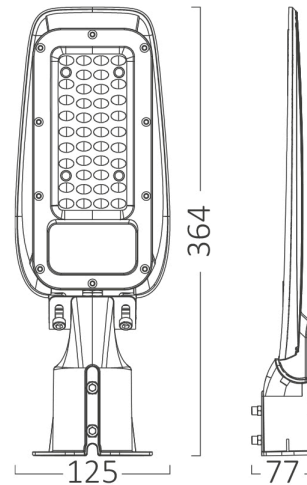

# Braytron

FIȘĂ TEHNICĂ

MODEL BT42-93032

DESCRIERE BRY-ST89-30W-GRY-6500K-IP66-LED STREET LIGHT

BRAYTRON LIGHTING

Bd. Iuliu Maniu, Nr.616, Sector 6, 061129, Bucuresti - ROMANIA  
info@braytron.com  
www.braytron.com

## Caracteristici Generale

Model	: BT42-93032
Familia principală/Categorie	: Iluminat Exterior
Sub-familia/Subcategorie	: Lampă Stradală LED
Tip	: Street
Culoarea corpului	: Grey
Forma lămpii	: Non-Directional
Dimabil	: Not-Dimmable
Sursa de lumină	: LED
Garanție	: 2 Years
Clasă	: CLASS I
IP (Grad de protecție)	: IP66
IK (Protecție la impact)	: IK07

## Dimensiuni si Greutati

Lungime	: 125 mm
Lățime	: 77 mm
Înălțime	: 364 mm
Greutate	: 560 gr

## Informatii despre ambalaj

Greutate netă	: 8,4 kgs
Greutate brută	: 10,65 kgs
Bucăți pe cutie (PCS/CTN)	: 15
Lungime	: 39 cm
Lățime	: 39,5 cm
Înălțime	: 38 cm
Cod EAN	: 5949097732218