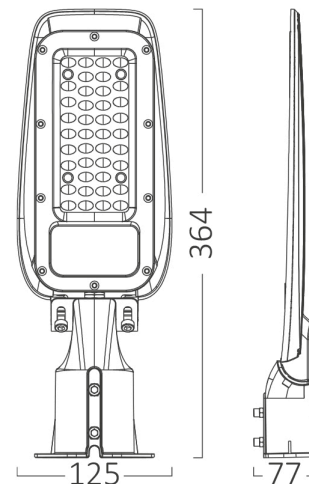

BRAYTRON SRL

MUNICIPIUL BUCUREȘTI, SECTOR 6, BLD. IULIU MANIU, NR.616, CORP B, ET.1,BUCUREȘTI,Sector 6(RO)
info@braytron.com
www.braytron.com