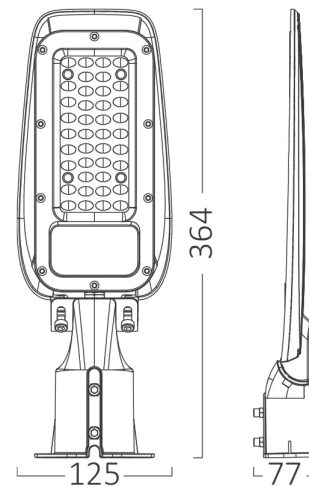

ST89 LED STREET LIGHT

Model No:
BT42-93032

30w - 3300lm

CoolDaylight | 6500K

Beam angle:
70 x 140°

Working temperature:
-20°C +40°C

220-240V

LED

IP66

ST89 LED STREET LIGHT

ENERGY STAR

BRAYTRON
BT42-93032

A
B
C
D
E
F
G

E

30
kWh/1000h

2019/2015

Vek trajanja	: 20000 h
Napon	: 220-240V 50/60Hz
Faktor snage	: $>0,9$
Materijal	: Aluminium
Radna temperatura	: $-20^{\circ}\text{C} \sim +40^{\circ}\text{C}$

Dimenzije i težina artikla

Dužina	: 125 mm
Širina	: 77 mm
Visina	: 364 mm
Težina	: 560 gr