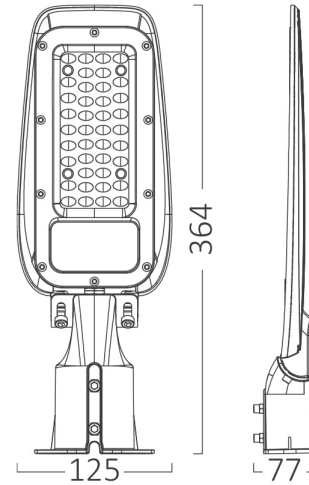

BRAYTRON SRL

MUNICIPIUL BUCUREȘTI, SECTOR 6, BLD. IULIU MANIU, NR.616, CORP B, ET.1,BUCUREȘTI,Sector 6(RO)
info@braytron.com
www.braytron.com