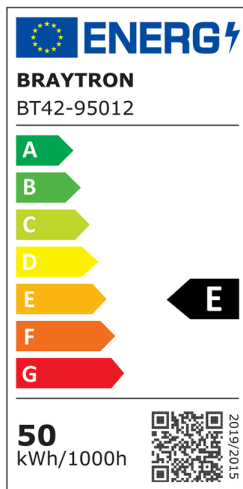

Braytron

TECHNISCHES DATENBLATT

MODELL	BT42-95012
BESCHREIBUNG	BRY-ST89-50W-GRY-4000K-IP66-LED STREET LIGHT

BRAYTRON SRL

MUNICIPIUL BUCUREȘTI, SECTOR 6, BLD. IULIU MANIU, NR.616, CORP B, ET.1,BUCUREȘTI, Sector 6(RO)
info@braytron.com
www.braytron.com

Allgemeine Merkmale

Modell	: BT42-95012
Hauptkategorie	: Außenbeleuchtung
Unterkategorie	: LED-Straßenleuchte
Typ	: Street
Gehäusefarbe	: Grey
Lampentyp/Form	: Non-Directional
Garantie	: 2 Years
Klasse	: CLASS I
IP (Schutzart)	: IP66

Product Characteristics

Leistung	: 50
Farbtemperatur	: 4000K
Effektive Lumen	: 5500
Farbwiedergabeindex (CRI)	: ≥ 70
Energieeffizienzklasse	: E

Elektrische Eigenschaften

Lebensdauer	: 20000 h
Spannung	: 220-240V 50/60Hz
Leistungsfaktor	: $>0,9$
Material	: Aluminium
Arbeitstemperatur	: $-20^{\circ}\text{C} \sim +40^{\circ}\text{C}$