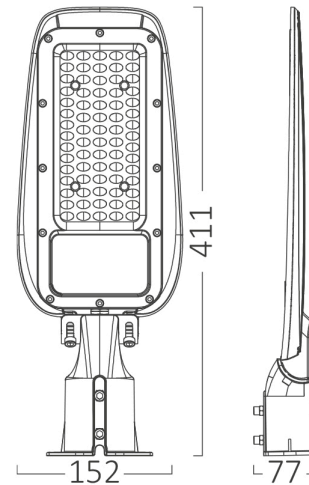

Braytron

TECHNISCHES DATENBLATT

MODELL	BT42-95012
BESCHREIBUNG	BRY-ST89-50W-GRY-4000K-IP66-LED STREET LIGHT

BRAYTRON SRL

MUNICIPIUL BUCUREȘTI, SECTOR 6, BLD. IULIU MANIU, NR.616, CORP B, ET.1,BUCUREȘTI, Sector 6(RO)
info@braytron.com
www.braytron.com

Allgemeine Merkmale

Modell	: BT42-95012
Hauptkategorie	: Außenbeleuchtung
Unterkategorie	: LED-Straßenleuchte
Typ	: Street
Gehäusefarbe	: Grey
Lampentyp/Form	: Non-Directional
Garantie	: 2 Years
Klasse	: CLASS I
IP (Schutzart)	: IP66

Dimensions & Weight

Länge	: 152 mm
Breite	: 77 mm
Höhe	: 411 mm
Gewicht	: 700 gr

Paket-Informationen

Stückzahl pro Karton (PCS/CTN)	: 15
Länge	: 61 cm
Breite	: 25 cm
Höhe	: 44 cm
EAN-Code	: 5949097732225