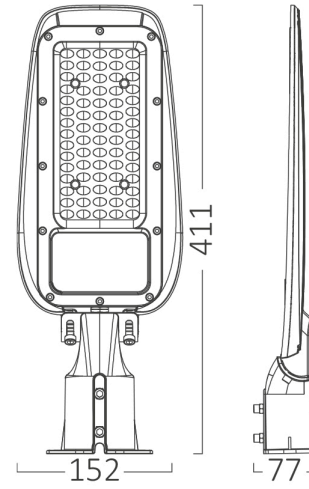

Braytron

TEKNİK VERİ SAYFASI

MODEL	BT42-95012
AÇIKLAMA	BRY-ST89-50W-GRY-4000K-IP66-LED STREET LIGHT

BRAYTRON SRL

MUNICIPIUL BUCUREȘTI, SECTOR 6, BLD. IULIU MANIU, NR.616, CORP B, ET.1,BUCUREȘTI, Sector 6(RO)
info@braytron.com
www.braytron.com

Genel Özellikler

Model No	: BT42-95012
Üst Kategori	: Dış Mekan Aydınlatma
Alt Kategori	: LED Sokak Lambası
Tür	: Street
Gövde Rengi	: Grey
Lamba Şekli	: Non-Directional
Kısılabilir	: Not-Dimmable
Işık Kaynağı	: LED
Garanti	: 2 Years
Class	: CLASS I
IP	: IP66
IK	: IK07

Ürün Özellikleri

Watt Gücü	: 50
Renk Sıcaklığı	: 4000K
Quse Lümen	: 5500
Renk Geriverim İndeksi (CRI)	: ≥ 70
Enerji Verimlilik Seviyesi	: E
Işın Açısı	: 70x140°

Elektriksel Özellikler

Lifetime	: 20000 h
Voltaj	: 220-240V 50/60Hz
Güç Faktörü	: $>0,9$
Material	: Aluminium
Çalışma Sıcaklığı	: -20°C ~ +40°C

Ölçüler & Ağırlık

Ürün Uzunluğu	: 152 mm
Ürün Genişliği	: 77 mm
Ürün Yüksekliği	: 411 mm
Ürün Ağırlığı	: 680 gr

Paketleme Bilgileri

Net Ağırlık	: 10,2 kgs
Brüt Ağırlık	: 13,05 kgs
Koli Adet Bilgisi	: 15
Uzunluk	: 44 cm
Genişlik	: 39 cm
Yükseklik	: 46,5 cm
Barkod	: 5949097732225