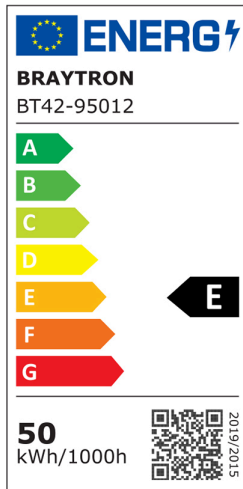

Braytron

TEKNİK VERİ SAYFASI

MODEL	BT42-95012
AÇIKLAMA	BRY-ST89-50W-GRY-4000K-IP66-LED STREET LIGHT

BRAYTRON SRL

MUNICIPIUL BUCUREȘTI, SECTOR 6, BLD. IULIU MANIU, NR.616, CORP B, ET.1,BUCUREȘTI, Sector 6(RO)
info@braytron.com
www.braytron.com

Genel Özellikler

Model No	: BT42-95012
Üst Kategori	: Dış Mekan Aydınlatma
Alt Kategori	: LED Sokak Lambası
Tür	: Street
Gövde Rengi	: Grey
Lamba Şekli	: Non-Directional
Kısılabilir	: Not-Dimmable
Işık Kaynağı	: LED
Garanti	: 2 Years
Class	: CLASS I
IP	: IP66
IK	: IK07

Ürün Özellikleri

Watt Gücü	: 50
Renk Sıcaklığı	: 4000K
Quse Lümen	: 5500
Renk Geriverim İndeksi (CRI)	: ≥ 70
Enerji Verimlilik Seviyesi	: E
Işın Açısı	: 70x140°

Elektriksel Özellikler

Lifetime	: 20000 h
Voltaj	: 220-240V 50/60Hz
Güç Faktörü	: $>0,9$
Material	: Aluminium
Çalışma Sıcaklığı	: -20°C ~ +40°C