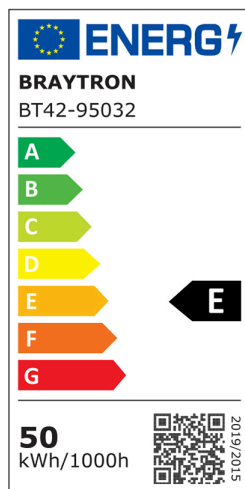

Braytron

TECHNISCHES DATENBLATT

MODELL	BT42-95032
BESCHREIBUNG	BRY-ST89-50W-GRY-6500K-IP66-LED STREET LIGHT

BRAYTRON SRL

MUNICIPIUL BUCUREȘTI, SECTOR 6, BLD. IULIU MANIU, NR.616, CORP B, ET.1,BUCUREȘTI,Sector 6(RO)
info@braytron.com
www.braytron.com

Allgemeine Merkmale

Modell	: BT42-95032
Hauptkategorie	: Außenbeleuchtung
Unterkategorie	: LED-Straßenleuchte
Typ	: Street
Gehäusefarbe	: Grey
Lampentyp/Form	: Non-Directional
Garantie	: 2 Years
Klasse	: CLASS I
IP (Schutzart)	: IP66

Product Characteristics

Leistung	: 50
Farbtemperatur	: 6500K
Effektive Lumen	: 5500
Farbwiedergabeindex (CRI)	: ≥ 70
Energieeffizienzklasse	: E

Elektrische Eigenschaften

Lebensdauer	: 20000 h
Spannung	: 220-240V 50/60Hz
Leistungsfaktor	: $>0,9$
Material	: Aluminium
Arbeitstemperatur	: $-20^{\circ}\text{C} \sim +40^{\circ}\text{C}$