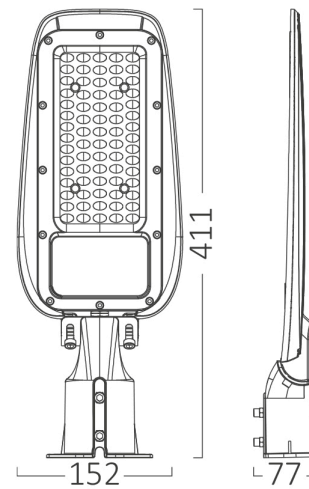

Braytron

TECHNISCHES DATENBLATT

MODELL	BT42-95032
BESCHREIBUNG	BRY-ST89-50W-GRY-6500K-IP66-LED STREET LIGHT

BRAYTRON SRL

MUNICIPIUL BUCUREȘTI, SECTOR 6, BLD. IULIU MANIU, NR.616, CORP B, ET.1,BUCUREȘTI,Sector 6(RO)
info@braytron.com
www.braytron.com

Allgemeine Merkmale

Modell	: BT42-95032
Hauptkategorie	: Außenbeleuchtung
Unterkategorie	: LED-Straßenleuchte
Typ	: Street
Gehäusefarbe	: Grey
Lampentyp/Form	: Non-Directional
Garantie	: 2 Years
Klasse	: CLASS I
IP (Schutzart)	: IP66

Dimensions & Weight

Länge	: 152 mm
Breite	: 77 mm
Höhe	: 411 mm
Gewicht	: 700 gr

Paket-Informationen

Stückzahl pro Karton (PCS/CTN)	: 15
Länge	: 61 cm
Breite	: 25 cm
Höhe	: 44 cm
EAN-Code	: 5949097732232