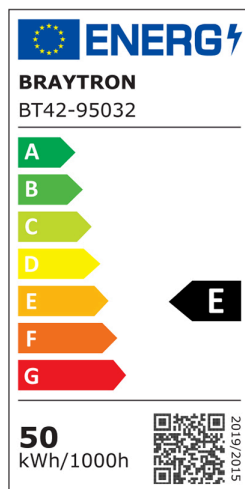

Braytron

FIȘĂ TEHNICĂ

MODEL BT42-95032

DESCRIERE BRY-ST89-50W-GRY-6500K-IP66-LED STREET LIGHT

BRAYTRON LIGHTING

Bd. Iuliu Maniu, Nr.616, Sector 6, 061129, Bucuresti - ROMANIA
info@braytron.com
www.braytron.com

SPOTVISION ELECTRIC & LIGHTING S.R.L

Bd. Iuliu Maniu, Nr.616, Sector 6, 061129, Bucuresti - ROMANIA
sales@spotvisionelectric.ro
www.spotvisionelectric.ro

Pagina 1 din 2

Caracteristici Generale

Model	: BT42-95032
Familia principală/Categorie	: Iluminat Exterior
Sub-familia/Subcategorie	: Lampă Stradală LED
Tip	: Street
Culoarea corpului	: Grey
Forma lămpii	: Non-Directional
Garanție	: 2 Years
Clasă	: CLASS I
IP (Grad de protecție)	: IP66

Caracteristici Produs

Putere	: 50
Temperatura culorii	: 6500K
Lumeni efectivi	: 5500
Indexul de redare a culorilor (CRI)	: ≥ 70
Nivel de eficiență energetică	: E

Caracteristici Electrice

Lifetime	: 20000 h
Tensiune	: 220-240V 50/60Hz
Factor de putere	: $>0,9$
Material	: Aluminium
Temperatura de lucru	: $-20^{\circ}\text{C} \sim +40^{\circ}\text{C}$