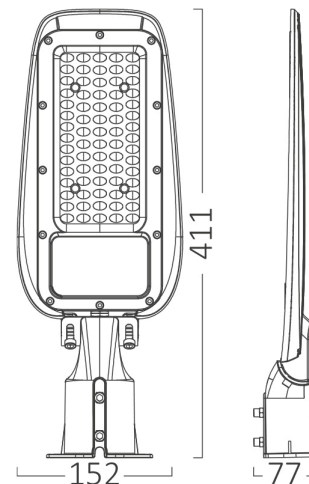

Braytron

FIȘĂ TEHNICĂ

MODEL BT42-95032

DESCRIERE BRY-ST89-50W-GRY-6500K-IP66-LED STREET LIGHT

BRAYTRON LIGHTING

Bd. Iuliu Maniu, Nr.616, Sector 6, 061129, Bucuresti - ROMANIA
info@braytron.com
www.braytron.com

SPOTVISION ELECTRIC & LIGHTING S.R.L

Bd. Iuliu Maniu, Nr.616, Sector 6, 061129, Bucuresti - ROMANIA
sales@spotvisionelectric.ro
www.spotvisionelectric.ro

Pagina 1 din 2

Caracteristici Generale

Model	: BT42-95032
Familia principală/Categorie	: Iluminat Exterior
Sub-familia/Subcategorie	: Lampă Stradală LED
Tip	: Street
Culoarea corpului	: Grey
Forma lămpii	: Non-Directional
Garanție	: 2 Years
Clasă	: CLASS I
IP (Grad de protecție)	: IP66

Caracteristici Produs

Putere	: 50
Temperatura culorii	: 6500K
Lumeni efectivi	: 5500
Indexul de redare a culorilor (CRI)	: ≥ 70
Nivel de eficiență energetică	: E

Caracteristici Electrice

Lifetime	: 20000 h
Tensiune	: 220-240V 50/60Hz
Factor de putere	: $>0,9$
Material	: Aluminium
Temperatura de lucru	: $-20^{\circ}\text{C} \sim +40^{\circ}\text{C}$

Dimensiuni si Greutati

Lungime	: 152 mm
Lățime	: 77 mm
Înălțime	: 411 mm
Greutate	: 700 gr

Informatii despre ambalaj

Bucăți pe cutie (PCS/CTN)	: 15
Lungime	: 61 cm
Lățime	: 25 cm
Înălțime	: 44 cm
Cod EAN	: 5949097732232