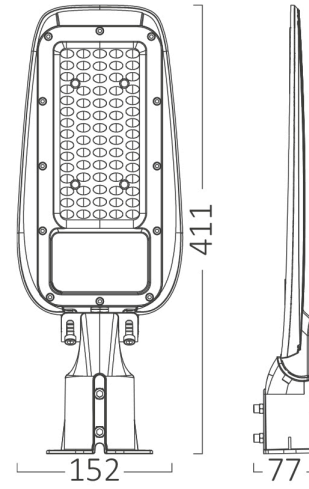

Braytron

TEKNİK VERİ SAYFASI

MODEL BT42-95032

AÇIKLAMA BRY-ST89-50W-GRY-6500K-IP66-LED STREET LIGHT

BRAYTRON SRL

MUNICIPIUL BUCUREȘTI, SECTOR 6, BLD. IULIU MANIU, NR.616, CORP B, ET.1,BUCUREȘTI,Sector 6(RO)
info@braytron.com
www.braytron.com

Genel Özellikler

| | |
|--------------|------------------------|
| Model No | : BT42-95032 |
| Üst Kategori | : Dış Mekan Aydınlatma |
| Alt Kategori | : LED Sokak Lambası |
| Tür | : Street |
| Gövde Rengi | : Grey |
| Lamba Şekli | : Non-Directional |
| Kısılabilir | : Not-Dimmable |
| Işık Kaynağı | : LED |
| Garanti | : 2 Years |
| Class | : CLASS I |
| IP | : IP66 |
| IK | : IK07 |

Ürün Özellikleri

| | |
|------------------------------|-------------|
| Watt Gücü | : 50 |
| Renk Sıcaklığı | : 6500K |
| Quse Lümen | : 5500 |
| Renk Geriverim İndeksi (CRI) | : ≥ 70 |
| Enerji Verimlilik Seviyesi | : E |
| Işın Açısı | : 70x140° |

Ölçüler & Ağırlık

| | |
|-----------------|----------|
| Ürün Uzunluğu | : 152 mm |
| Ürün Genişliği | : 77 mm |
| Ürün Yüksekliği | : 411 mm |
| Ürün Ağırlığı | : 680 gr |

Paketleme Bilgileri

| | |
|-------------------|-----------------|
| Net Ağırlık | : 10,2 kgs |
| Brüt Ağırlık | : 13,05 kgs |
| Koli Adet Bilgisi | : 15 |
| Uzunluk | : 44 cm |
| Genişlik | : 39 cm |
| Yükseklik | : 46,5 cm |
| Barkod | : 5949097732232 |