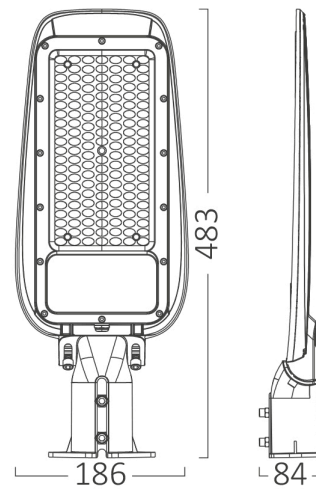

BRAYTRON SRL

MUNICIPIUL BUCUREȘTI, SECTOR 6, BLD. IULIU MANIU, NR.616, CORP B, ET.1,BUCUREȘTI,Sector 6(RO)
info@braytron.com
www.braytron.com