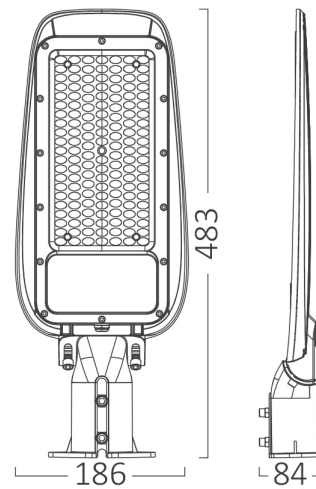

# Braytron

FIȘĂ TEHNICĂ

MODEL

BT42-99112

DESCRIERE

BRY-ST89-100W-GRY-4000K-IP66-LED STREET LIGHT

BRAYTRON LIGHTING

Bd. Iuliu Maniu, Nr.616, Sector 6, 061129, Bucuresti - ROMANIA  
info@braytron.com  
www.braytron.com

## Dimensiuni si Greutati

Lungime	: 186 mm
Lățime	: 84 mm
Înălțime	: 483 mm
Greutate	: 1108 gr

## Informatii despre ambalaj

Greutate netă	: 11,1 kgs
Greutate brută	: 13,75 kgs
Bucăți pe cutie (PCS/CTN)	: 10
Lungime	: 51,5 cm
Lățime	: 41 cm
Înălțime	: 38 cm
Cod EAN	: 5949097732249