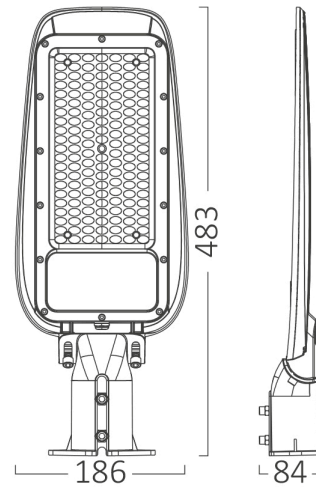

Braytron

ТЕХНИЧКИ ЛИСТ

МОДЕЛ	BT42-99112
ОПИС	BRY-ST89-100W-GRY-4000K-IP66-LED STREET LIGHT

BRAYTRON SRL

MUNICIPIUL BUCUREȘTI, SECTOR 6, BLD. IULIU MANIU, NR.616, CORP B, ET.1,BUCUREȘTI,Sector 6(RO)
info@braytron.com
www.braytron.com

Opšte karakteristike

Model	: BT42-99112
Glavna kategorija	: Spoljašnja rasveta
Podkategorija	: LED ulična lampa
Tip	: Street
Boja kućišta	: Grey
Oblik lampe	: Non-Directional
Garancija	: 2 Years
Klasa	: CLASS I
IP (Stepen zaštite)	: IP66

Dimenzije i težina artikla

Dužina	: 186 mm
Širina	: 84 mm
Visina	: 483 mm
Težina	: 1108 gr

Informacije o pakovanju

Neto težina	: 11,1 kgs
Bruto težina	: 13,75 kgs
Komada u pakovanju (PCS/CTN)	: 10
Dužina	: 51,5 cm
Širina	: 41 cm
Visina	: 38 cm
EAN kod	: 5949097732249