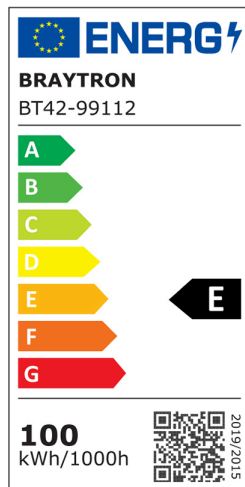

Braytron

ТЕХНИЧКИ ЛИСТ

МОДЕЛ	BT42-99112
ОПИС	BRY-ST89-100W-GRY-4000K-IP66-LED STREET LIGHT

BRAYTRON SRL

MUNICIPIUL BUCUREȘTI, SECTOR 6, BLD. IULIU MANIU, NR.616, CORP B, ET.1,BUCUREȘTI,Sector 6(RO)
info@braytron.com
www.braytron.com

Opšte karakteristike

Model	: BT42-99112
Glavna kategorija	: Spoljašnja rasveta
Podkategorija	: LED ulična lampa
Tip	: Street
Boja kućišta	: Grey
Oblik lampe	: Non-Directional
Garancija	: 2 Years
Klasa	: CLASS I
IP (Stepen zaštite)	: IP66

Karakteristike proizvoda

Snaga	: 100
Temperatura boje	: 4000K
Efektivni lumeni	: 11000
Indeks reprodukcije boja (CRI)	: ≥ 70
Nivo energetske efikasnosti	: E

Električne karakteristike

Vek trajanja	: 20000 h
Napon	: 220-240V 50/60Hz
Faktor snage	: $>0,9$
Materijal	: Aluminium
Radna temperatura	: $-20^{\circ}\text{C} \sim +40^{\circ}\text{C}$