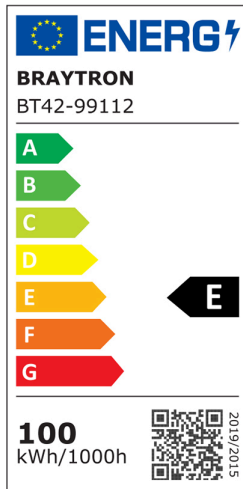

Braytron

TEKNIK VERI SAYFASI

MODEL

BT42-99112

AÇIKLAMA

BRY-ST89-100W-GRY-4000K-IP66-LED STREET LIGHT

IP66

BRAYTRON SRL

Ürün Özellikleri

Watt Gücü	: 100
Renk Sıcaklığı	: 4000K
Quse Lümen	: 11000
Renk Geriverim İndeksi (CRI)	: ≥ 70
Enerji Verimlilik Seviyesi	: E
Işın Açısı	: 70x140°

Elektriksel Özellikler

Lifetime	: 20000 h
Voltaj	: 220-240V 50/60Hz
Güç Faktörü	: $>0,9$
Material	: Aluminium
Çalışma Sıcaklığı	: -20°C ~ +40°C