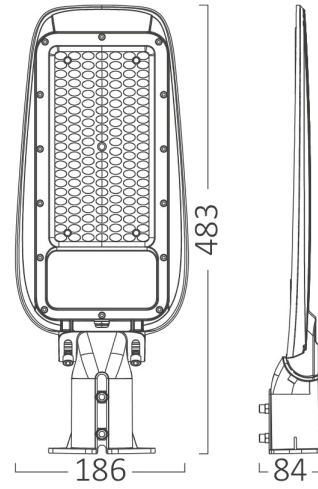

Braytron

TEKNIK VERI SAYFASI

MODEL

BT42-99112

AÇIKLAMA

BRY-ST89-100W-GRY-4000K-IP66-LED STREET LIGHT

IP66

BRAYTRON SRL

Ürün Özellikleri

Watt Gücü	: 100
Renk Sıcaklığı	: 4000K
Quse Lümen	: 11000
Renk Geriverim İndeksi (CRI)	: ≥ 70
Enerji Verimlilik Seviyesi	: E
Işın Açısı	: 70x140°

Elektriksel Özellikler

Lifetime	: 20000 h
Voltaj	: 220-240V 50/60Hz
Güç Faktörü	: $>0,9$
Material	: Aluminium
Çalışma Sıcaklığı	: -20°C ~ +40°C

Ölçüler & Ağırlık

Ürün Uzunluğu	: 186 mm
Ürün Genişliği	: 84 mm
Ürün Yüksekliği	: 483 mm
Ürün Ağırlığı	: 1108 gr

Paketleme Bilgileri

Net Ağırlık	: 11,1 kgs
Brüt Ağırlık	: 13,75 kgs
Koli Adet Bilgisi	: 10
Uzunluk	: 51,5 cm
Genişlik	: 41 cm
Yükseklik	: 38 cm
Barkod	: 5949097732249