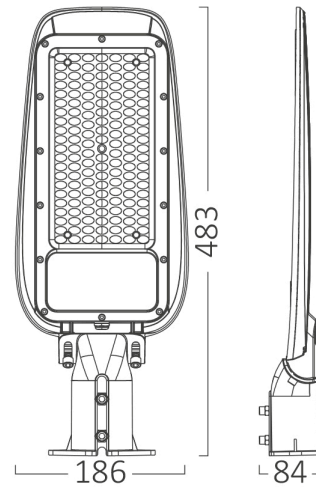

BRAYTRON SRL

MUNICIPIUL BUCUREȘTI, SECTOR 6, BLD. IULIU MANIU, NR.616, CORP B, ET.1,BUCUREȘTI,Sector 6(RO)
info@braytron.com
www.braytron.com