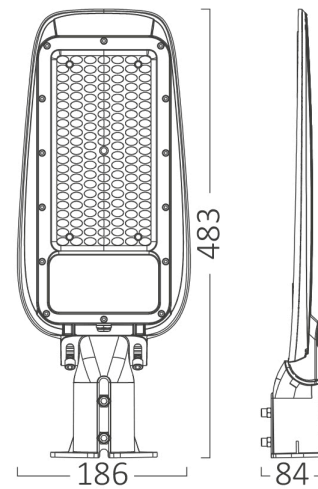

BRAYTRON LIGHTING

Bd. Iuliu Maniu, Nr.616, Sector 6, 061129, Bucuresti - ROMANIA
info@braytron.com
www.braytron.com

SPOTVISION ELECTRIC & LIGHTING S.R.L

Bd. Iuliu Maniu, Nr.616, Sector 6, 061129, Bucuresti - ROMANIA
sales@spotvisionelectric.ro
www.spotvisionelectric.ro

Pagina 1 din 2