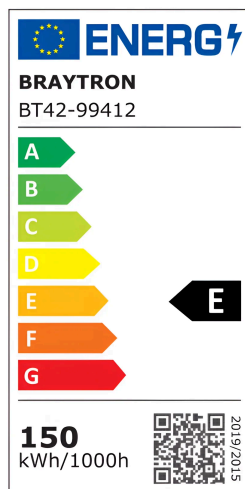

Braytron

FIȘĂ TEHNICĂ

MODEL BT42-99412

DESCRIERE BRY-ST89-150W-GRY-4000K-IP66-LED STREET LIGHT

BRAYTRON LIGHTING

Bd. Iuliu Maniu, Nr.616, Sector 6, 061129, Bucuresti - ROMANIA
info@braytron.com
www.braytron.com

SPOTVISION ELECTRIC & LIGHTING S.R.L

Bd. Iuliu Maniu, Nr.616, Sector 6, 061129, Bucuresti - ROMANIA
sales@spotvisionelectric.ro
www.spotvisionelectric.ro

Pagina 1 din 2

Caracteristici Generale

Model	: BT42-99412
Familia principală/Categorie	: Iluminat Exterior
Sub-familia/Subcategorie	: Lampă Stradală LED
Tip	: Street
Culoarea corpului	: Grey
Forma lămpii	: Non-Directional
Dimabil	: Not-Dimmable
Sursa de lumină	: LED
Garanție	: 2 Years
Clasă	: CLASS I
IP (Grad de protecție)	: IP66

Caracteristici Produs

Putere	: 150
Temperatura culorii	: 4000K
Lumeni efectivi	: 16500
Indexul de redare a culorilor (CRI)	: ≥ 70
Nivel de eficiență energetică	: E
Unghi de emisie al luminii	: 70x140°

Caracteristici Electrice

Lifetime	: 20000 h
Tensiune	: 220-240V 50/60Hz
Factor de putere	: $>0,9$
Material	: Aluminium
Temperatura de lucru	: -20°C ~ +40°C

Dimensiuni si Greutati

Lungime	: 212 mm
Lățime	: 84 mm
Înălțime	: 553 mm
Greutate	: 1500 gr