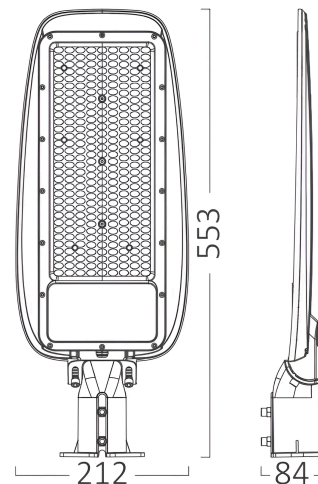

Braytron

FIȘĂ TEHNICĂ

MODEL BT42-99412

DESCRIERE BRY-ST89-150W-GRY-4000K-IP66-LED STREET LIGHT

BRAYTRON LIGHTING

Bd. Iuliu Maniu, Nr.616, Sector 6, 061129, Bucuresti - ROMANIA
info@braytron.com
www.braytron.com

Caracteristici Produs

Putere	: 150
Temperatura culorii	: 4000K
Lumeni efectivi	: 16500
Indexul de redare a culorilor (CRI)	: ≥ 70
Nivel de eficiență energetică	: E
Unghi de emisie al luminii	: 70x140°

Caracteristici Electrice

Lifetime	: 20000 h
Tensiune	: 220-240V 50/60Hz
Factor de putere	: $>0,9$
Material	: Aluminium
Temperatura de lucru	: -20°C ~ +40°C

Dimensiuni si Greutati

Lungime	: 212 mm
Lățime	: 84 mm
Înălțime	: 553 mm
Greutate	: 1500 gr

Informatii despre ambalaj

Greutate netă	: 15 kgs
Greutate brută	: 18 kgs
Bucăți pe cutie (PCS/CTN)	: 10
Lungime	: 43,5 cm
Lățime	: 40 cm
Înălțime	: 58,5 cm
Cod EAN	: 5949097732263