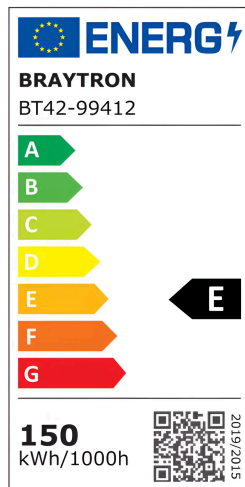

Braytron

ТЕХНИЧКИ ЛИСТ

МОДЕЛ	BT42-99412
ОПИС	BRY-ST89-150W-GRY-4000K-IP66-LED STREET LIGHT

BRAYTRON SRL

MUNICIPIUL BUCUREȘTI, SECTOR 6, BLD. IULIU MANIU, NR.616, CORP B, ET.1,BUCUREȘTI,Sector 6(RO)
info@braytron.com
www.braytron.com

Opšte karakteristike

Model	:	BT42-99412
Glavna kategorija	:	Spoljašnja rasveta
Podkategorija	:	LED ulična lampa
Tip	:	Street
Boja kućišta	:	Grey
Oblik lampe	:	Non-Directional
Dimmabilno	:	Not-Dimmable
Izvor svetlosti	:	LED
Garancija	:	2 Years
Klasa	:	CLASS I
IP (Stepen zaštite)	:	IP66

Karakteristike proizvoda

Snaga	:	150
Temperatura boje	:	4000K
Efektivni lumeni	:	16500
Indeks reprodukcije boja (CRI)	:	≥70
Nivo energetske efikasnosti	:	E
Ugao emitovanja svetlosti	:	70x140°

Električne karakteristike

Vek trajanja	:	20000 h
Napon	:	220-240V 50/60Hz
Faktor snage	:	>0,9
Materijal	:	Aluminium
Radna temperatura	:	-20°C ~ +40°C

Dimenzije i težina artikla

Dužina	:	212 mm
Širina	:	84 mm
Visina	:	553 mm
Težina	:	1500 gr