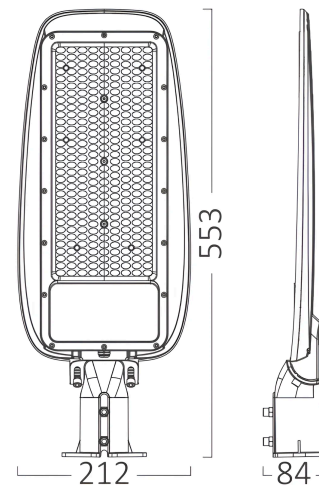

Braytron

ТЕХНИЧКИ ЛИСТ

МОДЕЛ	BT42-99412
ОПИС	BRY-ST89-150W-GRY-4000K-IP66-LED STREET LIGHT

BRAYTRON SRL

MUNICIPIUL BUCUREȘTI, SECTOR 6, BLD. IULIU MANIU, NR.616, CORP B, ET.1,BUCUREȘTI,Sector 6(RO)
info@braytron.com
www.braytron.com