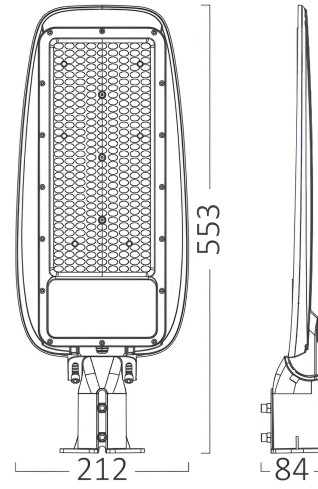

# Braytron

TEKNİK VERİ SAYFASI

MODEL

BT42-99412

AÇIKLAMA

BRY-ST89-150W-GRY-4000K-IP66-LED STREET LIGHT

BRAYTRON SRL

MUNICIPIUL BUCUREȘTI, SECTOR 6, BLD. IULIU MANIU, NR.616, CORP B, ET.1,BUCUREȘTI,Sector 6(RO)  
info@braytron.com  
www.braytron.com

## Ölçüler & Ağırlık

Ürün Uzunluğu	: 212 mm
Ürün Genişliği	: 84 mm
Ürün Yüksekliği	: 553 mm
Ürün Ağırlığı	: 1500 gr