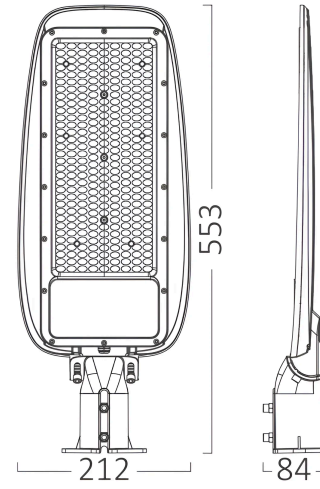

Braytron

TEKNIK VERI SAYFASI

MODEL BT42-99432

AÇIKLAMA BRY-ST89-150W-GRY-6500K-IP66-LED STREET LIGHT

BRAYTRON SRL

MUNICIPIUL BUCUREȘTI, SECTOR 6, BLD. IULIU MANIU, NR.616, CORP B, ET.1,BUCUREȘTI,Sector 6(RO)
info@braytron.com
www.braytron.com

Sayfa 1 / 2

Genel Özellikler

| | |
|--------------|------------------------|
| Model No | : BT42-99432 |
| Üst Kategori | : Dış Mekan Aydınlatma |
| Alt Kategori | : LED Sokak Lambası |
| Tür | : Street |
| Gövde Rengi | : Grey |
| Lamba Şekli | : Non-Directional |
| Kısılabılır | : Not-Dimmable |
| Işık Kaynağı | : LED |
| Garanti | : 2 Years |
| Class | : CLASS I |
| IP | : IP66 |

Ölçüler & Ağırlık

| | |
|-----------------|-----------|
| Ürün Uzunluğu | : 212 mm |
| Ürün Genişliği | : 84 mm |
| Ürün Yüksekliği | : 553 mm |
| Ürün Ağırlığı | : 1500 gr |

Paketleme Bilgileri

| | |
|-------------------|-----------------|
| Net Ağırlık | : 15 kgs |
| Brüt Ağırlık | : 18 kgs |
| Koli Adet Bilgisi | : 10 |
| Uzunluk | : 43,5 cm |
| Genişlik | : 40 cm |
| Yükseklik | : 58,5 cm |
| Barkod | : 5949097732270 |