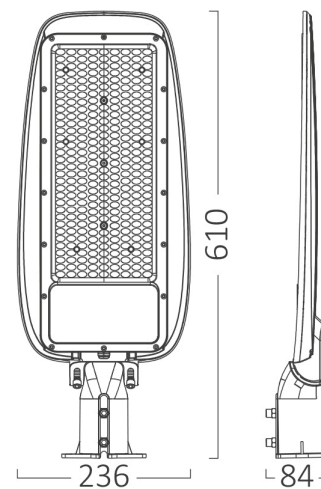

Braytron

FIȘĂ TEHNICĂ

MODEL	BT42-99612
DESCRIERE	BRY-ST89-200W-GRY-4000K-IP66-LED STREET LIGHT

BRAYTRON LIGHTING

Bd. Iuliu Maniu, Nr.616, Sector 6, 061129, Bucuresti - ROMANIA
info@braytron.com
www.braytron.com

SPOTVISION ELECTRIC & LIGHTING S.R.L

Bd. Iuliu Maniu, Nr.616, Sector 6, 061129, Bucuresti - ROMANIA
sales@spotvisionelectric.ro
www.spotvisionelectric.ro

Pagina 1 din 2

Caracteristici Generale

Model	: BT42-99612
Familia principală/Categorie	: Iluminat Exterior
Sub-familia/Subcategorie	: Lampă Stradală LED
Tip	: Street
Culoarea corpului	: Grey
Forma lămpii	: Non-Directional
Garanție	: 2 Years
Clasă	: CLASS I
IP (Grad de protecție)	: IP66

Caracteristici Produs

Putere	: 200
Temperatura culorii	: 4000K
Lumeni efectivi	: 22000
Indexul de redare a culorilor (CRI)	: ≥ 70
Nivel de eficiență energetică	: E

Caracteristici Electrice

Lifetime	: 20000 h
Tensiune	: 220-240V 50/60Hz
Factor de putere	: $>0,9$
Material	: Aluminium
Temperatura de lucru	: $-20^{\circ}\text{C} \sim +40^{\circ}\text{C}$

Dimensiuni si Greutati

Lungime	: 236 mm
Lățime	: 84 mm
Înălțime	: 610 mm
Greutate	: 1800 gr

Informatii despre ambalaj

Greutate netă	: 9 kgs
Greutate brută	: 10,85 kgs
Bucăți pe cutie (PCS/CTN)	: 5
Lungime	: 40 cm
Lățime	: 25 cm
Înălțime	: 64 cm
Cod EAN	: 5949097732287