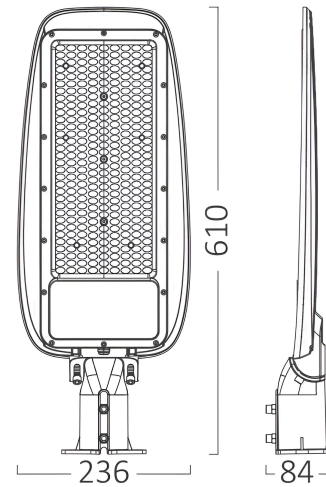

Braytron

ТЕХНИЧКИ ЛИСТ

МОДЕЛ	BT42-99612
ОПИС	BRY-ST89-200W-GRY-4000K-IP66-LED STREET LIGHT

BRAYTRON SRL

MUNICIPIUL BUCUREȘTI, SECTOR 6, BLD. IULIU MANIU, NR.616, CORP B, ET.1,BUCUREȘTI,Sector 6(RO)
info@braytron.com
www.braytron.com